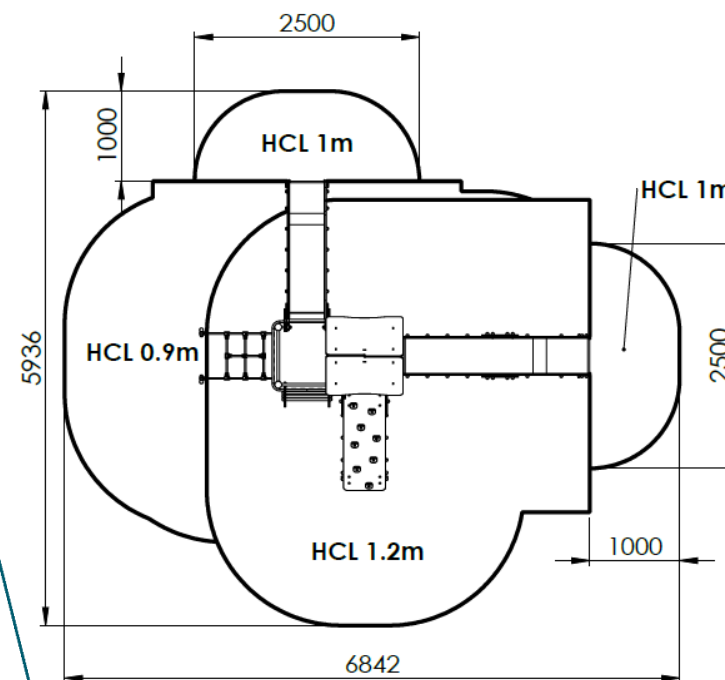

AI11204i C2

ZONE D'IMPACT

Gamme Alpha
Enfants de 2 à 12 ans

Longueur 4150 mm
Largeur 3445 mm
Hauteur plancher 900 mm et
1200 mm
Hauteur totale 3050 mm

TOURS MONOBLOC

Poteaux inox diamètre 76.1 mm
Panneaux habillage
polyéthylène 19 mm HDPE 500
Planchers inox
Cordage polypropylène armé
16 mm
Visserie INOX

2500

COMPOSEE DE :

- 1 tour double avec toit polyéthylène
- 2 toboggan fond inox
- 1 mur d'escalade incliné
- 1 filet vertical
- 1 échelle
- 1 filet incliné

HCL 0.9m: 6.3 m²

HCL 1m: 4.1 m²

HCL 1.2m: 17.8 m²

Surface totale : 28.2 m²

NF EN 1176-1 : 2017

CREATION CONCEPTION & FABRICATION FRANCAISE

La société CREA COMPOSITE se réserve le droit de modifier les modèles présentés dans ses catalogues, sans préavis, dans le seul but de les améliorer et dégage toute responsabilité de toute erreur typographique qui pourrait être relevée. Ce document n'a pas de valeur contractuelle. Les photos et dessins présentés dans nos catalogues ne sont pas contractuels.