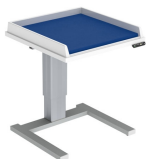

Table à langer électrique à hauteur variable pour bébé 333

2022-09-28

Table à langer électrique à hauteur variable 333-080

Table à langer électrique 333-080-012

Table à langer électrique 333-080-021

Table à langer électrique 333-080-112

Table à langer électrique 333-080-121

Table à langer électrique 333-081-01

Table à langer électrique 333-081-02

Table à langer électrique 333-081-11

Table à langer électrique 333-081-12

Table à langer électrique 333-082-03