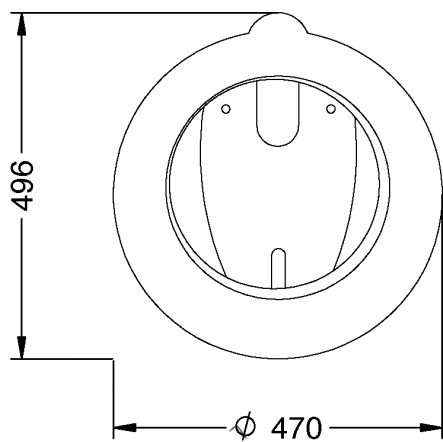

Vue de face

Vue de côté

Vue du haut

Vue de dessous

## Corbeille MENTON

Réf. 3203

- Corbeille en acier
- Finition martelé peint cuit
- Ancrage par vis (non fournies)
- Fourni avec un sac
- Contrôle facile du contenu
- Capacité de 110L

**Matériaux :** Acier

**Poids :** Kg