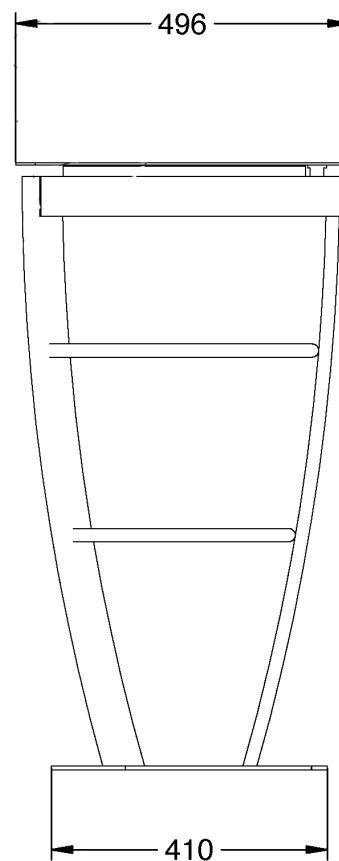

Vue de face

Vue de côté

Vue du haut

Vue de dessous

## Corbeille MENTON

Réf. 3203

- Corbeille en acier
- Finition martelé peint cuit
- Ancrage par vis (non fournies)
- Fourni avec un sac
- Contrôle facile du contenu
- Capacité de 110L

**Matériaux :** Acier

**Poids :** Kg