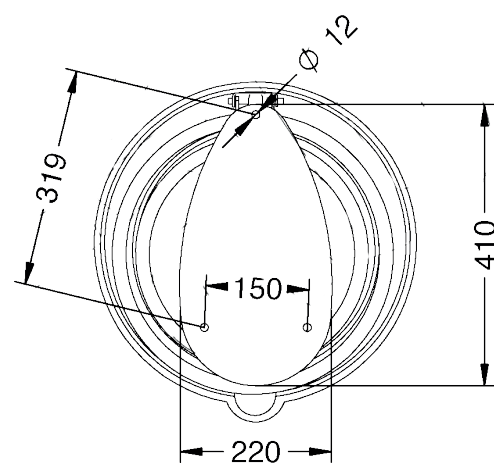

Vue de face

Vue de côté

Vue du haut

Vue de dessous

## Corbeille MENTON

Réf. 3203

- Corbeille en acier
- Finition martelé peint cuit
- Ancrage par vis (non fournies)
- Fourni avec un sac
- Contrôle facile du contenu
- Capacité de 110L

**Matériaux :** Acier

**Poids :** Kg