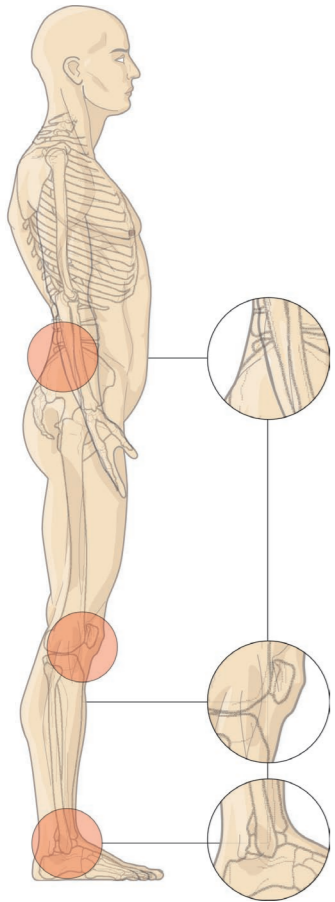

Le revêtement de sol élastique

Pour une pose flexible

Tapis ERGOLASTEC pour postes de travail, faciles à poser :

Il faut au préalable un sol consolidé, tel qu'un sol en béton/une chape, un sol en résine, de l'asphalte, du carrelage, etc.

- Chaque tapis peut être posé sans fixation
- Raccord horizontal simple et flexible des tapis grâce au système puzzle
- Adapté à toutes les géométries de surface, découpe facile à l'aide de simples outils
- Possibilité de combiner à volonté différentes variantes du produit
- Les dimensions des tapis correspondent aux prescriptions pour les postes de travail dans la production (norme DIN 33406)

Spécialiste de l'ergonomie au travail, KRAIBURG ERGOLASTEC offre des solutions personnalisées pour l'optimisation ergonomique des sols des postes de travail statiques et mobiles.

Les tapis ERGOLASTEC pour postes de travail minimisent les risques d'accident grâce à leurs propriétés antidérapantes et à leur stabilité. Leur élasticité a un effet antifatigue reconnu sur les articulations et la colonne vertébrale. Ses propriétés antidérapantes réduisent les risques de chute.

En outre, les tapis en caoutchouc ERGOLASTEC permettent de protéger les outils, les produits et les matériaux des dommages que pourrait occasionner une chute ou un renversement.

Les tapis atténuent les bruits et chocs, absorbent les vibrations et protègent les sols particulièrement sollicités.