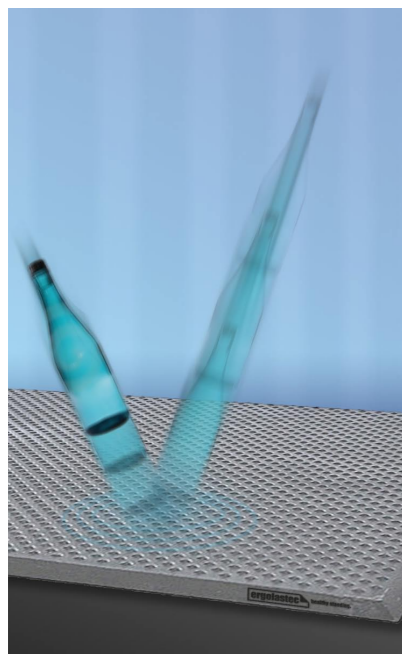

En outre, les tapis en caoutchouc ERGOLASTEC permettent de protéger les outils, les produits et les matériaux des dommages que pourrait occasionner une chute ou un renversement.

Les tapis atténuent les bruits et chocs, absorbent les vibrations et protègent les sols particulièrement sollicités.

Les tapis modernes ERGOLASTEC pour postes de travail préservent les articulations et les vertèbres, sont antidérapants et offrent une sécurité optimale sur le poste de travail.

Caractéristiques générales des tapis ERGOLASTEC pour postes de travail :

- Antidérapant, même sur surface sale
- Faible résistance en rotation grâce aux surfaces adaptées aux conditions de travail
- Risque de trébuchement réduit grâce à des bords biseautés
- Stimulation musculaire par des mouvements de compensation instinctifs
- Amortit les chocs pour réduire les problèmes de dos et d'articulations
- Nettoyage facile du tapis à l'aide d'un balai ou de produits de nettoyage courants
- Stabilité très élevée, convient également à l'utilisation de matériel de transport
- Poids propre élevé qui empêche le tapis de glisser s'il n'est pas fixé
- Calorifuge et sans odeur
- Bénéfique pour votre santé et votre sécurité en vous protégeant contre le bruit et les vibrations