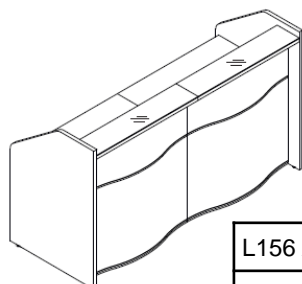

Avocat mat

Vert bouteille mat

Bleu Prusse mat

Bleu ciel mat

Synoptique :

Module droit haut, H110

L75 x P77 cm

L97 x P77 cm

Module d'angle haut, H110

L81 x P81 cm

Module PMR, H74

L97 x P82 cm

Module autonome, H110/74
Accueil bas à Droite ou à Gauche

L93 x P86 cm

Paroi latérale de
module haut

L75 x P77 cm

Paroi latérale de
module bas

L81 x P81 cm

Fermeture de
comptoir pour PMR

L97 x P82 cm

Paroi latérale de module d'angle
(si utilisé en module terminal)

L93 x P86 cm

Exemple de quelques configurations :

L81 x P77 cm

L103 x P77 cm

L162 x P84 cm

L156 x P77 cm

L178 x P77 cm

L200 x P77 cm

L178 x P102 cm

L200 x P102 cm

L231 x P77 cm