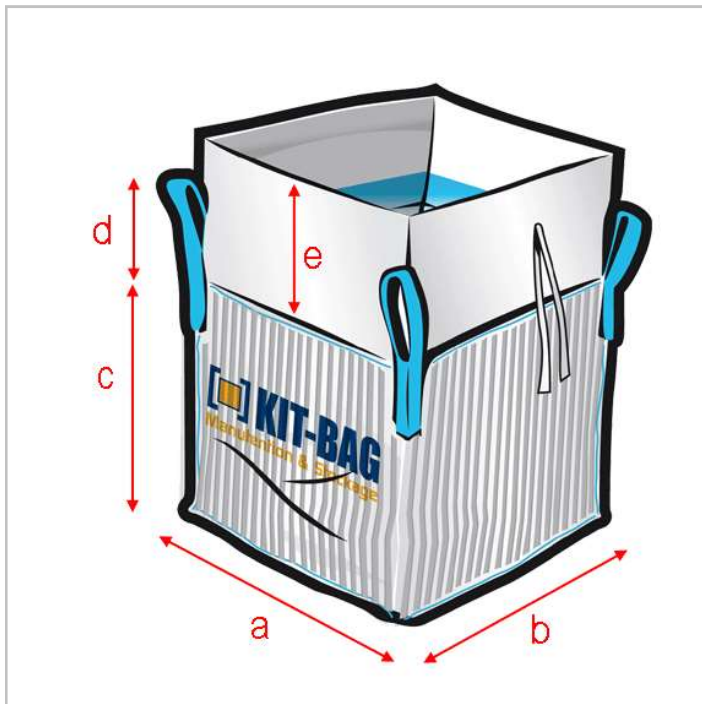

Référence :
MUD-BAG®

DIMENSIONS (extérieures)

- (a) Largeur : 91 cm
- (b) Largeur : 91 cm
- (c) Hauteur : 115 cm

SANGLES

- (d) 4 sangles de 30 cm

DESSUS

- Jupe supérieure de remplissage
- (e) Hauteur : 80 cm 70+25 g/m²

DESSOUS

Fond plat

SWL

1 500 kg

C/S

5 / 1

COUTURES

Coutures doubles

PORTE-DOCUMENT

1 x porte-document format A4

TOILE

Toile polypropylène tissée ventilée 160 g/m²

PARTICULARITÉS

Q-BAG

Sache interne

Média filtrant