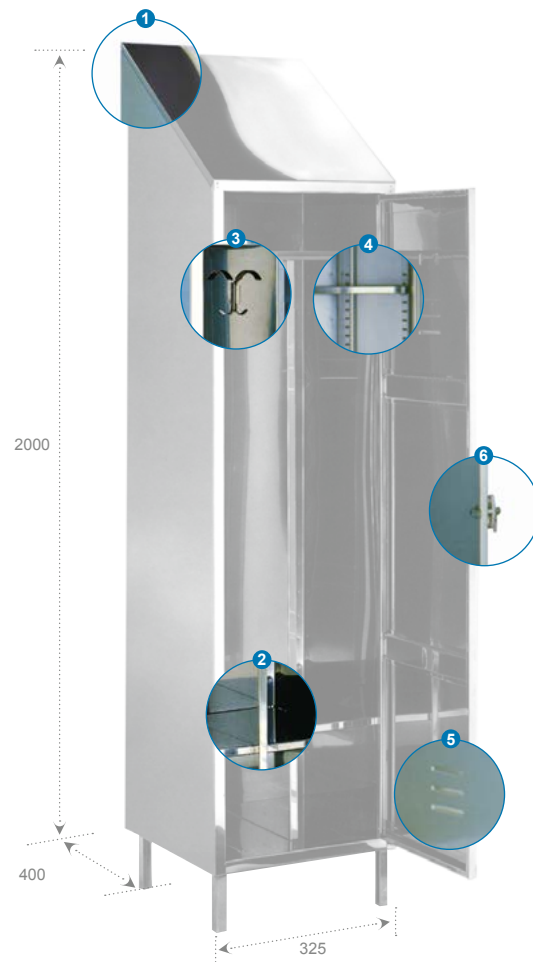

À retenir

- Acier inox AISI 304 ou AISI 441 (EN 1.4301 – EN 1.4509).
- Tôle en épaisseur 0.8 mm, finition Satinée 2G (Scotch Brite).
- Toit en pente anti-poussière (Toit plat à la demande, soit une hauteur de 1800 mm).
- Base perforée.
- Pieds ronds démontables Ø 38 mm.

Monobloc

Emballage

Posé sur une palette individuelle, chaque vestiaire est protégé par des cornières, un socle et un top en carton, puis filmé et cerclé.

Assemblage

Nos vestiaires sont prêts à l'emploi après déballage. Ils sont pré-perforés à l'arrière et sur les côtés pour permettre de composer des ensembles homogènes. Chaque pied est muni de vérins de stabilité pour un réglage parfait.

Points forts

- 1 Top en pente anti-poussière.
 - 2 Avec ou Sans séparation intérieure.
 - 3 1 crochet porte-vêtements par compartiment.
 - 4 Une étagère en haut et une en bas.
 - 5 Ventilation en parties haute et basse, et porte-étiquette embouti.
 - 6 Fermeture par morillon porte-cadenas ou serrure à clé sur demande.
- Porte avec oméga de renfort.
 - Conforme aux réglementations les plus sévères du secteur agro-alimentaire et pharmaceutique.
 - Sur-mesure possible.
- Attention, une gamme complète vous attend, consultez nos pages Web : www.evp.fr

Référence	Désignation	Poids	Haut.	Larg.	Profond.
VMX_X1E1	Vest. Inox 1 Col. Ind. Propre	45	2000	325	400
VMX_X1E2	Vest. Inox 2 Col. Ind. Propre	55	2000	610	400
VMX_X1E3	Vest. Inox 3 Col. Ind. Propre	82	2000	910	400
VMX_X1E4	Vest. Inox 4 Col. Ind. Propre	145	2000	1200	400
VMX1ED1	Vest. Inox 1 Col. Ind. Salissante	50	2000	325	400
VMX1ED2	Vest. Inox 2 Col. Ind. Salissante	60	2000	610	400
VMX1ED3	Vest. Inox 3 Col. Ind. Salissante	84	2000	910	400