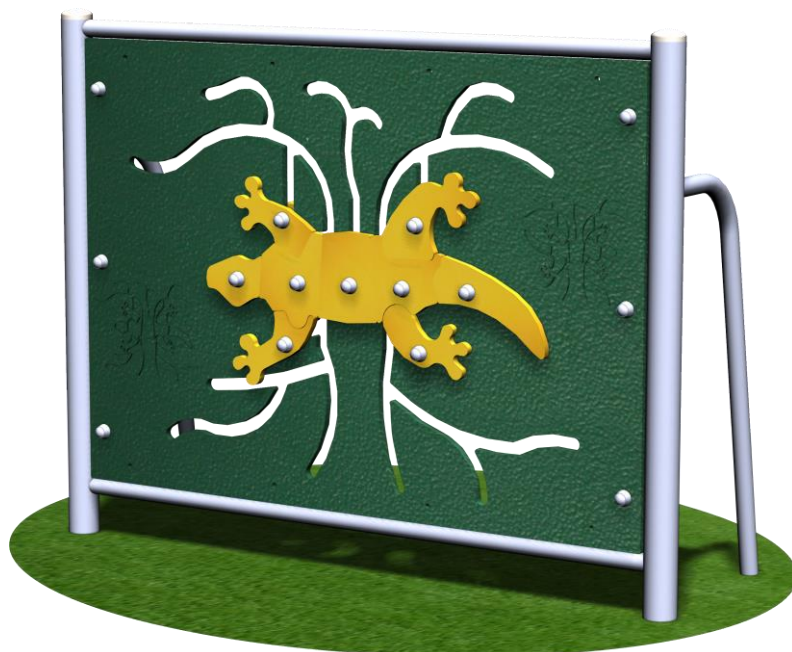

Largeur 1700 mm
Hauteur totale 1300 mm

Panneaux habillage
Polyéthylène 19 mm
Poteaux Inox diamètre
76.1 mm
Visserie inox

Pmlazi

ZONE D'IMPACT

Microparc
Enfants de 4 à 14 ans

Je veux faire demi-tour ... Aidez-moi !

HCL 0.6 m : 14.6 m²

*Possibilité de pose sans zone
d'impact si le produit est
vendu seul et hors aire de jeu*

CREATION CONCEPTION & FABRICATION FRANCAISE

La société CREA COMPOSITE se réserve le droit de modifier les modèles présentés dans ses catalogues, sans préavis, dans le seul but de les améliorer et dégage toute responsabilité de toute erreur typographique qui pourrait être relevée. Ce document n'a pas de valeur contractuelle. Les photos et dessins présentés dans nos catalogues ne sont pas contractuels.