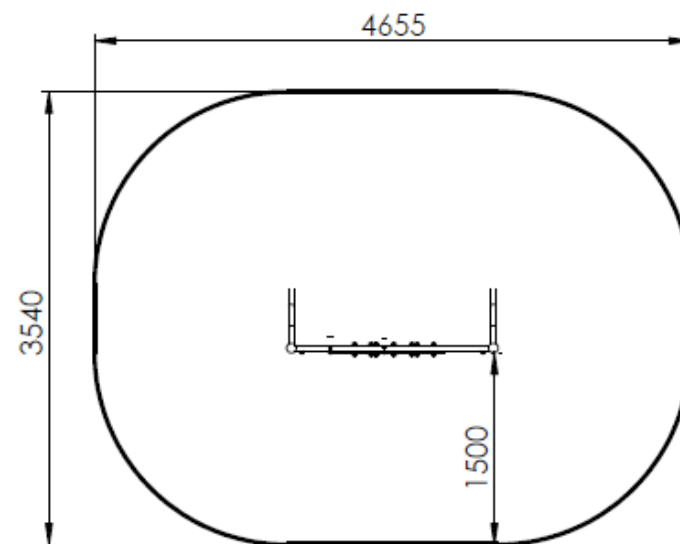

Largeur 1700 mm
Hauteur totale 1300 mm

Panneaux habillage
Polyéthylène 19 mm
Poteaux Inox diamètre
76.1 mm
Visserie inox

Pmlazi

ZONE D'IMPACT

Microparc
Enfants de 4 à 14 ans

Je veux faire demi-tour ... Aidez-moi !

HCL 0.6 m : 14.6 m²

*Possibilité de pose sans zone
d'impact si le produit est
vendu seul et hors aire de jeu*

CREATION CONCEPTION & FABRICATION FRANCAISE

La société CREA COMPOSITE se réserve le droit de modifier les modèles présentés dans ses catalogues, sans préavis, dans le seul but de les améliorer et dégage toute responsabilité de toute erreur typographique qui pourrait être relevée. Ce document n'a pas de valeur contractuelle. Les photos et dessins présentés dans nos catalogues ne sont pas contractuels.