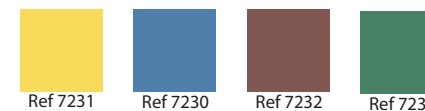

◀ Vue de côté

◀ Vue de face

Corbeille **BEACH**

Réf. 7230

- Poubelle en Polyéthylène moyenne densité
- Protection UV
- Corps du bac gris
- Couvercle disponible en 4 coloris
- Capacité de 120L
- Poubelle conçue spécialement pour la plage

Matériaux : Polyéthylène de densité moyenne (MDPE)

Poids : Kg

Couleurs :

Poubelle jaune = Plastique
 Poubelle bleue = Papier
 Poubelle marron = déchets biodégradables
 Poubelle verte = Verre