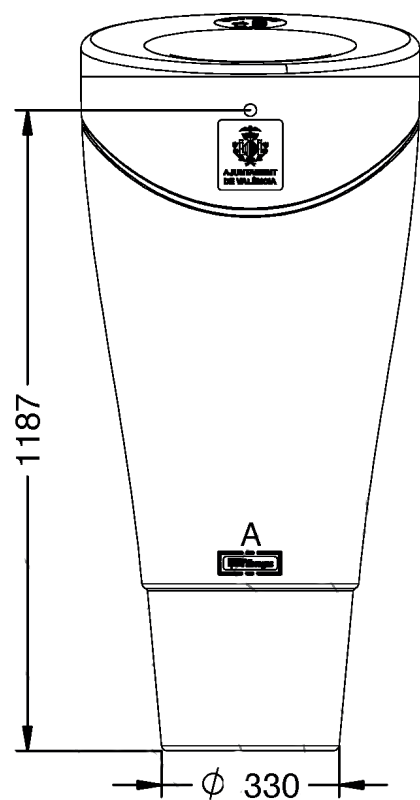

◀ Vue de côté

◀ Vue de face

Corbeille **BEACH**

Réf. 7230

- Poubelle en Polyéthylène moyenne densité
- Protection UV
- Corps du bac gris
- Couvercle disponible en 4 coloris
- Capacité de 120L
- Poubelle conçue spécialement pour la plage

Matériaux : Polyéthylène de densité moyenne (MDPE)

Poids : Kg

Couleurs :

Poubelle jaune = Plastique
 Poubelle bleue = Papier
 Poubelle marron = déchets biodégradables
 Poubelle verte = Verre