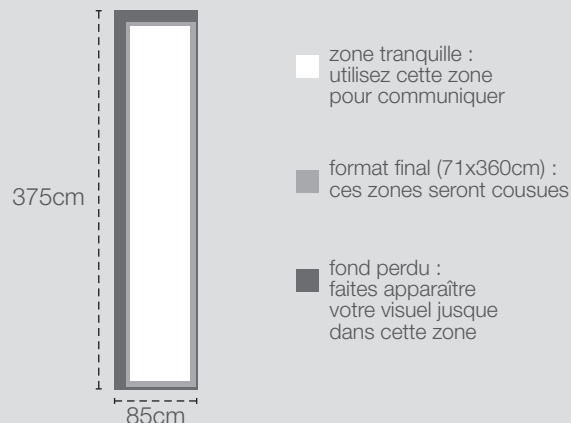

Comment fournir vos fichiers ?

Types de fichiers acceptés :
EPS, JPG, PDF, TIFF

Format demandé :

Soit au 1/3 du format à 300 dpi

Soit à l'échelle 1 à 150 dpi

sans repères ni traits de coupe

Pour les fichiers de + de 10 Mo : merci de nous les envoyer via www.wetransfer.com

Gabarits fichiers (LxH) :

85x375cm

Ne pas mettre d'élément important ou textuel dans les zones de couture

Structure :

Fibre de carbone

Support d'impression :

Impression quadri recto par sublimation sur tissu infroissable

Formats visibles :

71x360cm

Poids :

1,6 Kg

Conditionnement :

Sac de transport + carton individuel

Informations :

Mât à glisser dans le tissu cousu
Ajouter un pied selon lieu d'exposition