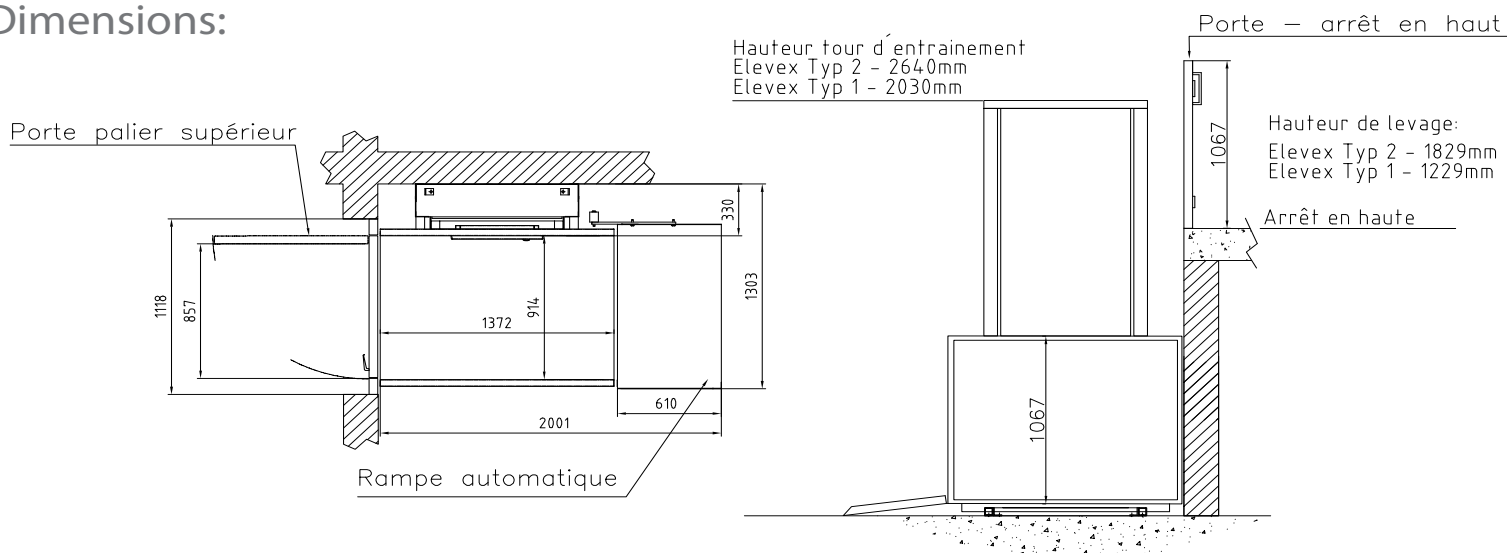

Dimensions: