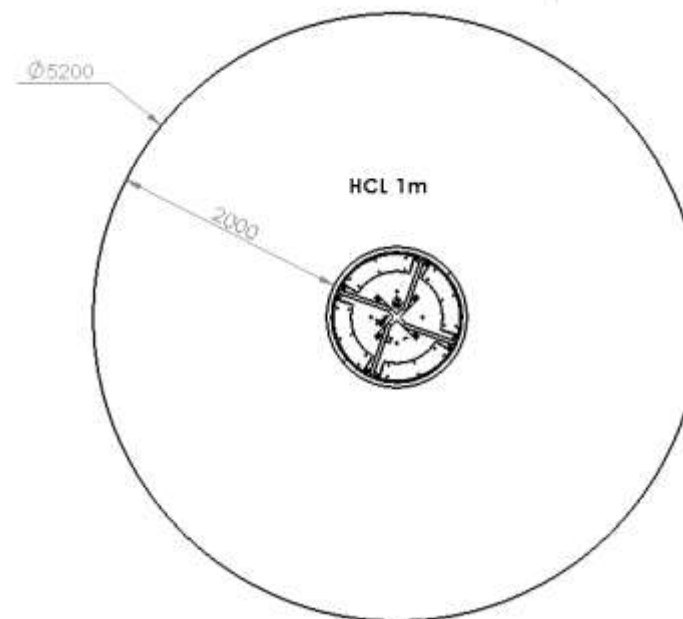

Jok3pe

ZONE D'IMPACT

Dynamic
Enfants de 1 à 6 ans

Plateau diamètre 1200 mm
Hauteur plateau 130 mm
Hauteur totale 450 mm

Tubes inox diamètre 42.4 et
33.7
Panneau plancher
polyéthylène 19 mm HDPE500
Revêtement en tôle larmée
Visserie inox
Rotation sur roulements à bille
Pose interdite sur sol fluent
(gravier, sable...)

HCL 1m : 21.3m²

CREATION CONCEPTION & FABRICATION FRANCAISE

Créa

La société CRELA COMPOSITE se réserve le droit de modifier les modèles présentés dans ses catalogues, sans préavis, dans le seul but de les améliorer et dégage toute responsabilité de toute erreur typographique qui pourrait être relevée. Ce document n'a pas de valeur contractuelle. Les photos et dessins présentés dans nos catalogues ne sont pas contractuels.