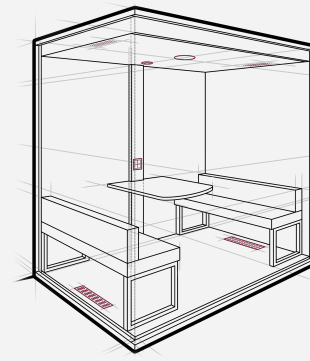

Comparaison des produits

	Soho	Shoreditch	Camden Two	Camden Four	Hoxton
1 000+ couleurs possibles ou finition chêne	✓	✓	✓	✓	✓
Etagère en chêne durable	✓	✓	✓	✓	✓
Lumière LED (détecteur de présence)	✓		✓	✓	
Ventilation active	✓		✓	✓	
Prise électrique	✓		✓	✓	
2 stations de recharge USB	✓		✓	✓	
Plaque de recharge sans fil	✓				
Pied de nivellement	✓	✓	✓	✓