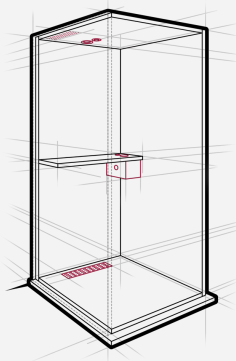

Comparaison des produits

	Soho	Shoreditch	Camden Two	Camden Four	Hoxton
1 000+ couleurs possibles ou finition chêne	✓	✓	✓	✓	✓
Etagère en chêne durable	✓	✓	✓	✓	✓
Lumière LED (détecteur de présence)	✓		✓	✓	
Ventilation active	✓		✓	✓	
Prise électrique	✓		✓	✓	
2 stations de recharge USB	✓		✓	✓	
Plaque de recharge sans fil	✓				
Pied de nivellement	✓	✓	✓	✓