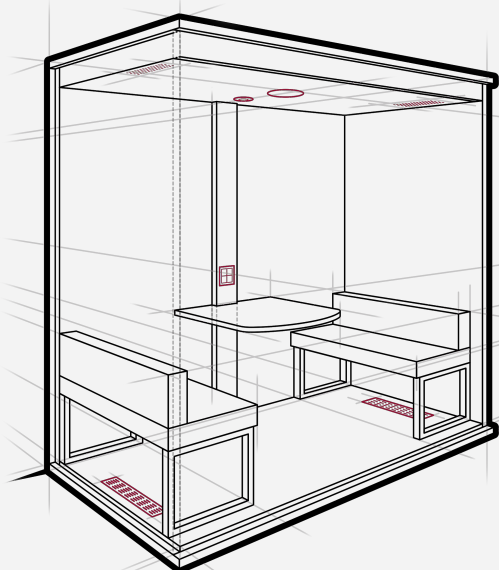

Camden Two

Parfaite pour les réunions en face-à-face