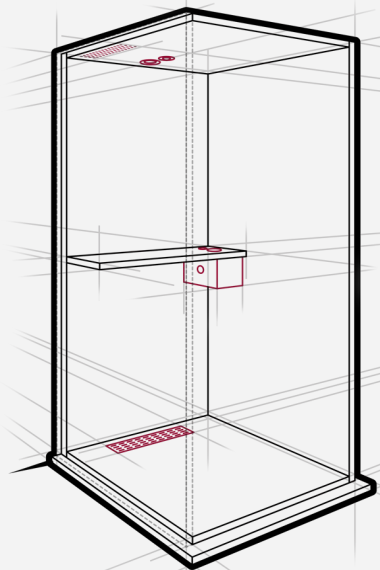

Nos Produits

Soho

Notre cabine acoustique best-seller tout équipée