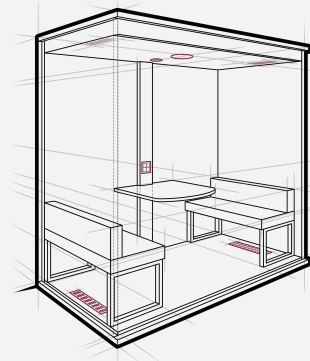

Comparaison des produits

	Soho	Shoreditch	Camden Two	Camden Four	Hoxton
1 000+ couleurs possibles ou finition chêne	✓	✓	✓	✓	✓
Etagère en chêne durable	✓	✓	✓	✓	✓
Lumière LED (détecteur de présence)	✓		✓	✓	
Ventilation active	✓		✓	✓	
Prise électrique	✓		✓	✓	
2 stations de recharge USB	✓		✓	✓	
Plaque de recharge sans fil	✓				
Pied de nivellement	✓	✓	✓	✓