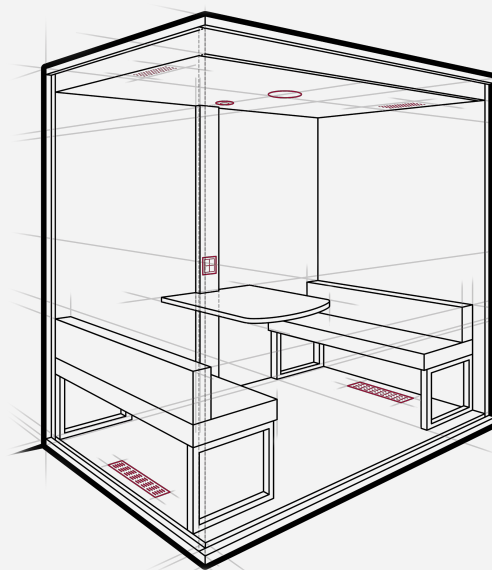

Camden Four

Idéale pour des réunions à 4 personnes