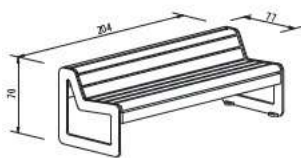

Gamme d'assises LIMITLESS

ANTI-CONV

Gamme d'assises LIMITLESS

ANTI-CONVENTIONNEL

Solide banc d'extérieur LIMITLESS esthétique avec piétements en acier massif d'épaisseur 15 mm, thermo laqué gris ou RAL au choix.

Assise et dossier d'un seul tenant : 8 lames de bois exotique éco-certié label FSC, section 100 x 55 mm, lasure au choix, pouvant être laquées, suivant le galbe, la dernière lame supérieure formée pour recouvrir esthétiquement le supportes lames supérieures du dossier constituant un plat.

Poids de 145 kg , assurant une très bonne stabilité sans fixations impératives.

Longueur 2000 mm pour 4 personnes. Hauteur d'assise de 450 mm, grande profondeur 770 mm.

Pattes de fixation au sol.

Autres versions :