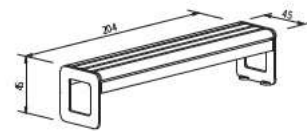

Gamme d'assises LIMITLESS

ANTI-CONV