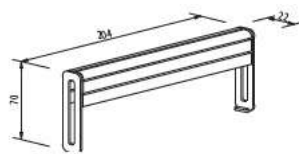

Gamme d'assises LIMITLESS

ANTI-CONV

Gamme d'assises LIMITLESS

ANTI-CONVENTIONNEL

Solide banc d'extérieur LIMITLESS esthétique avec piétements en acier massif d'épaisseur 15 mm, thermo laqué gris ou RAL au choix.

Assise et dossier d'un seul tenant : 8 lames de bois exotique éco-certié label FSC, section 100 x 55 mm, lasure au choix, pouvant être laquées, suivant le galbe, la dernière lame supérieure formée pour recouvrir esthétiquement le supportes lames supérieures du dossier constituant un plat.

Poids de 145 kg , assurant une très bonne stabilité sans fixations impératives.

Longueur 2000 mm pour 4 personnes. Hauteur d'assise de 450 mm, grande profondeur 770 mm.

Pattes de fixation au sol.

Autres versions :