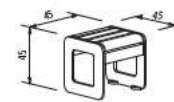

Gamme d'assises LIMITLESS

ANTI-CONV