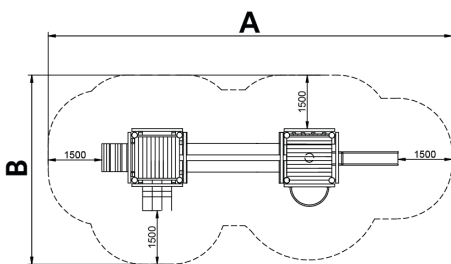

A x B

A=11300mm 50m² 1.50m 16

B=5290mm

SB

[Manuel d'entretien](#) | [Fiche de projet](#) | [CAD](#) | [Catalogue](#) | [Instructions de montage](#) | [Image HD](#)

BENITO
NOVATILU

info@benito.com

tel. 93 852 1000

Cordes, Corde armée anti-vandalisme : Ø 16mm, 6 fils d'acier tressés revêtus de polypropylène. Connecteurs en plastique de grande durabilité.

Pièces métalliques : acier inoxydable AISI-304.

Visserie : électro-galvanisée en acier inox de qualité 8.8 DIN267, AISI-304.

Pièce la plus grande (mm) : / Pièce la plus lourde (kg) :

ZONE D'IMPACT : Aire de sécurité et revêtement du sol conformes à la réglementation EN1176-1:2017.

Disponibilité des pièces de rechange : 10 ans.