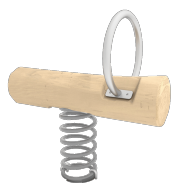

Cordes, Corde armée anti-vandalisme : Ø 16mm, 6 fils d'acier tressés revêtus de polypropylène. Connecteurs en plastique de grande durabilité.

Pièces métalliques : acier inoxydable AISI-304.

Visserie : électro-galvanisée en acier inox de qualité 8.8 DIN267, AISI-304.

Pièce la plus grande (mm) : / Pièce la plus lourde (kg) :

ZONE D'IMPACT : Aire de sécurité et revêtement du sol conformes à la réglementation EN1176-1:2017.

Disponibilité des pièces de rechange : 10 ans.

Fonctions ludiques :

Variantes :

[JROYM01](#)

[JROYM04](#)

[JROY01](#)

[JROY05](#)

[JROY06](#)

[JROYC](#)