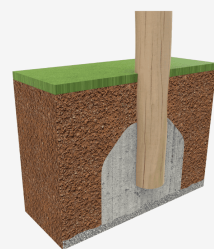

BENITO

-Aires de Jeux

Roy 3

JROY03

3+

La collection ROY est la solution idéale pour tous ceux qui pensent que la pédagogie va au-delà du simple jeu, qui veulent que leurs enfants comprennent l'importance de la nature et apprennent qu'imperfection est souvent synonyme d'authenticité ou qui, tout simplement, souhaitent apporter une touche artisanale à leurs projets.

A x B

A=11300mm 50m² 1.50m 16

B=5290mm

SB

[Manuel d'entretien](#) | [Fiche de projet](#) | [CAD](#) | [Catalogue](#) | [Instructions de montage](#) | [Image HD](#)

BENITO
NOVATILU

info@benito.com

tel. 93 852 1000

Matériaux :

Poteaux, Robinier : poteaux de section circulaire en Robinier. Grande résistance et durabilité. Ses troncs sont formés intégralement de duramen, la partie la plus dure des arbres. Il s'agit d'un matériel vivant, l'apparition de petites fissures est donc possible sans pour autant nuire à sa durabilité, qui peut atteindre 20 ans.

Cordes, Corde armée anti-vandalisme : Ø 16mm, 6 fils d'acier tressés revêtus de polypropylène. Connecteurs en plastique de grande durabilité.

Pièces métalliques : acier inoxydable AISI-304.

Visserie : électro-galvanisée en acier inox de qualité 8.8 DIN267, AISI-304.