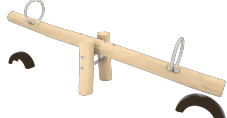

Pièce la plus grande (mm) : / Pièce la plus lourde (kg) :

ZONE D'IMPACT : Aire de sécurité et revêtement du sol conformes à la réglementation EN1176-1:2017.

Disponibilité des pièces de rechange : 10 ans.

Fonctions ludiques :

Variantes :

[JROYM01](#)

[JROYM04](#)

[JROY01](#)

[JROY05](#)

[JROY06](#)

[JROYC](#)