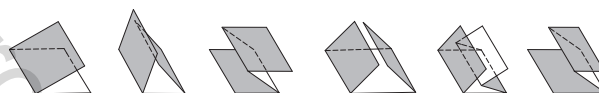

# IDEAL 8330

Plieuse de bureau professionnelle adaptée aux formats A6 à A3 et pouvant réaliser six types de plis différents.

- Réalisation de six types de plis courants : pli simple, pli pincé, pli roulé, pli en Z, 4 plis, 1/2 pli
- Haute performance : jusqu'à 130 feuilles A4 par minute
- Réglage facile du type de pli par symboles et codes couleurs
- Table d'alimentation avec deux butées latérales réglables
- Deux butées spéciales supplémentaires pour faciliter l'alimentation des grands formats
- Système d'entraînement à friction
- Rouleau d'éjection papier réglable (3 positions)
- Bouton marche / arrêt pour une utilisation facile
- Réglage de l'équerrage par molette
- Arrêt automatique manque papier (signal optique et sonore)
- Indicateur des sources de problèmes par témoins lumineux
- Affichage du compteur / décompteur 4 chiffres sur écran LCD.

## TYPES DE P LIS RÉALISABLES

Affichage du compteur / décompteur sur écran

Réglage facile du type de pli par symboles et couleurs