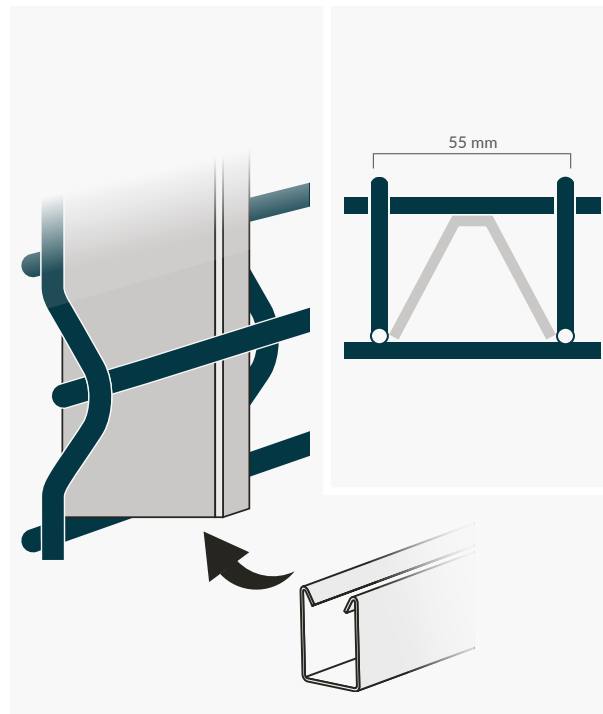

SCHÉMAS

DIMENSIONS & POIDS

Hauteur	Longueur	Poids (kg)	Conditionnement
1m53	2m50	9,55	36 p. / palette
1m73		10,85	
1m93		12,00	

PRÉCONISATIONS & OPTIONS

- Le blocage de l'installation est obtenue grâce à la forme trapézoïdale du produit qui se bloque dans les cages du pli. En partie basse, les lattes sont maintenues par des lisses d'arrêt
- Nous déconseillons l'installation de tout système d'occultation dans les zones venteuses
- Nous déconseillons l'installation de tout système d'occultation sur une clôture fixée avec platines