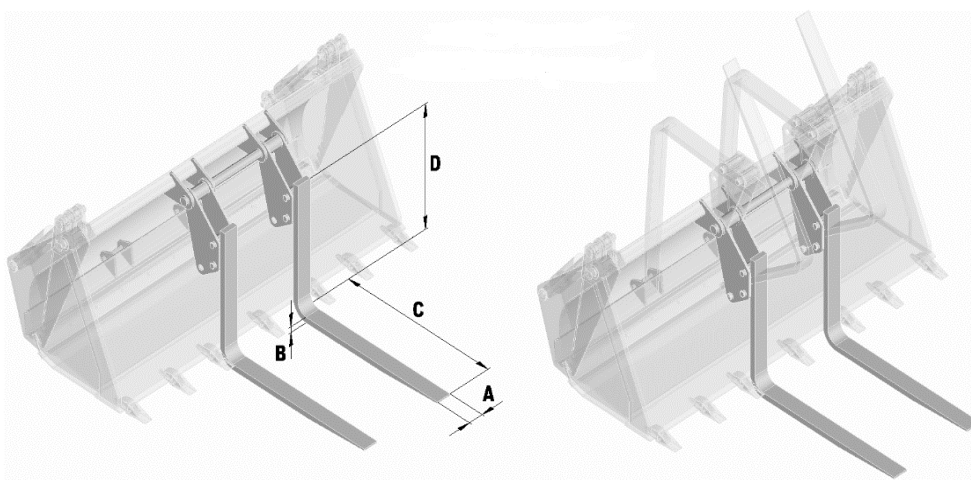

**BENNA COMBINATA 4 x 1 per pale cariatrici**  
**MULTI-PURPOSE 4 x 1 BUCKET for loading shovels**  
**GODET 4 x 1 pour chargeurs**  
**CUCHARA COMBINADA 4 X 1 para pala cargadoras**  
**MEHRZWECK 4 in 1 KOMBISCHAUFEL für Lader**

Codice Code	Potenza Hp Power	L mm.	Cap. SAE Lt.	Peso Kg. Weight	Listino € Price List
TPC020-140	< 50	1400	200	230	/
TPC033-150		1500	330	240	/
TPC035-160		1600	350	250	/
TPC037-170		1700	370	280	/
TPC058-170	50 / 80	1700	580	380	/
TPC065-190		1900	650	460	/
TPC090-210		2100	900	630	/
TPC100-225	80 / 120	2250	1000	730	/
TPC110-235		2350	1100	860	/
TPC130-245		2450	1300	880	/

**KIT FORCHE ROVESCIBILI SU BENNA 4 x 1 per pale cariatrici**  
**REVERSIBLE FORKS KIT ON MULTI-PURPOSE 4 x 1 BUCKET for loading shovels**  
**KIT DE FOURCHES REVERSIBLES SUR GODET 4 x 1 pour chargeurs**  
**KIT PINZAS ROVESCIBILES PARA CUCHARA 4 X 1 para pala cargadoras**  
**KIPBARE LADEGABEL AUF 4 in 1 KOMBISCHAUFEL für Lader**

Codice Code	Portata Kg. Loading capacity	A mm.	B mm.	C mm.	D mm.	Listino € Price List
UFR016-100	1600	100	35	1100	800	/
UFR020-120	2000	120	35	1200	800	/