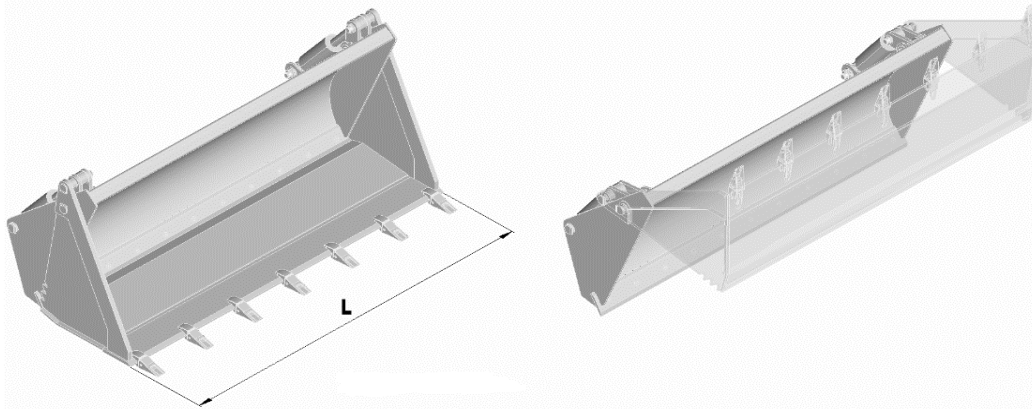

**BENNA COMBINATA 4 x 1 per pale cariatrici**  
**MULTI-PURPOSE 4 x 1 BUCKET for loading shovels**  
**GODET 4 x 1 pour chargeurs**  
**CUCHARA COMBINADA 4 X 1 para pala cargadoras**  
**MEHRZWECK 4 in 1 KOMBISCHAUFEL für Lader**

Codice Code	Potenza Hp Power	L mm.	Cap. SAE Lt.	Peso Kg. Weight	Listino € Price List
TPC020-140	< 50	1400	200	230	/
TPC033-150		1500	330	240	/
TPC035-160		1600	350	250	/
TPC037-170		1700	370	280	/
TPC058-170	50 / 80	1700	580	380	/
TPC065-190		1900	650	460	/
TPC090-210		2100	900	630	/
TPC100-225	80 / 120	2250	1000	730	/
TPC110-235		2350	1100	860	/
TPC130-245		2450	1300	880	/

**KIT FORCHE ROVESCIBILI SU BENNA 4 x 1 per pale cariatrici**  
**REVERSIBLE FORKS KIT ON MULTI-PURPOSE 4 x 1 BUCKET for loading shovels**  
**KIT DE FOURCHES REVERSIBLES SUR GODET 4 x 1 pour chargeurs**  
**KIT PINZAS ROVESCIBILES PARA CUCHARA 4 X 1 para pala cargadoras**  
**KIPBARE LADEGABEL AUF 4 in 1 KOMBISCHAUFEL für Lader**

Codice Code	Portata Kg. Loading capacity	A mm.	B mm.	C mm.	D mm.	Listino € Price List
UFR016-100	1600	100	35	1100	800	/
UFR020-120	2000	120	35	1200	800	/