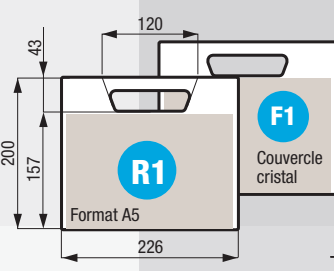

**G1**

**G1T**

**G2**

PMMA

**G3**

PS

**M2**

**R2**

**R1**

**F1**

Couvercle cristal

Couvercle cristal

Couvercle cristal

Couvercle cristal

Couvercle cristal

**Combinaison en stock / On stock / Am Lager**

Autres coloris de fermoirs / Fasten. / Verschl. [Color swatches]

**R3**

**R3T**

**R4**

**D4**

**M1**

**S1**

FR // Dimensions utiles en mm.  
 GB // Useful dimensions in mm.  
 DE // Nützliche Abmessungen in mm.