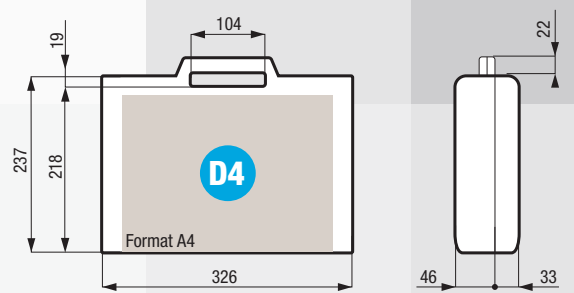

Autres coloris de fermoirs / Fasten. / Verschl. [Color swatches]

**R3**

**R3T**

**R4**

**D4**

**M1**

**S1**

FR // Dimensions utiles en mm.  
 GB // Useful dimensions in mm.  
 DE // Nützliche Abmessungen in mm.