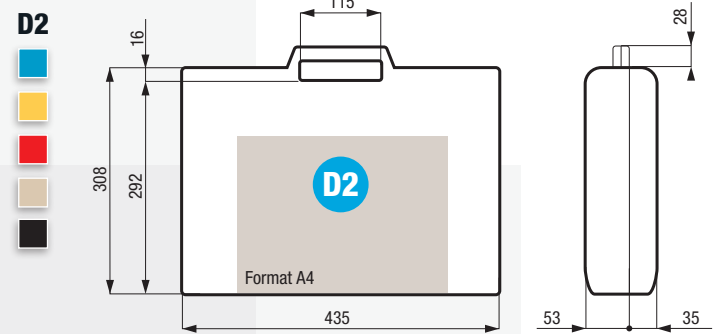

FR // Dimensions utiles en mm.
GB // Useful dimensions in mm.
DE // Nützliche Abmessungen in mm.

Combinaison en stock / On stock / Am Lager

Autres coloris de fermoirs / Fasten. / Verschl.

Combinaison en stock / On stock / Am Lager

SUPPORT MURAL
WALL BRACKET
WANDTRÄGER