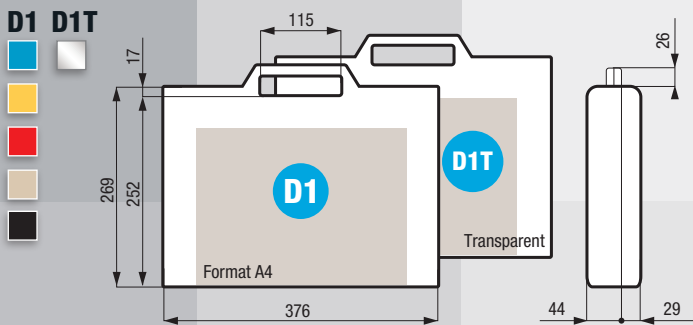

Combinaison en stock / On stock / Am Lager

Autres coloris de fermoirs / Fasten. / Verschl.