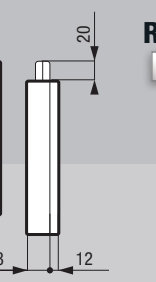

**G1**

**G1T**

**G2**

PMMA

**G3**

PS

**M2**

**R2**

**R1**

**F1**

Couvercle cristal

Couvercle cristal

Couvercle cristal

Couvercle cristal

Couvercle cristal

**Combinaison en stock / On stock / Am Lager**

Autres coloris de fermoirs / Fasten. / Verschl. [Color swatches]

**R3**

**R3T**

**R4**

**D4**

**M1**

**S1**

FR // Dimensions utiles en mm.  
 GB // Useful dimensions in mm.  
 DE // Nützliche Abmessungen in mm.