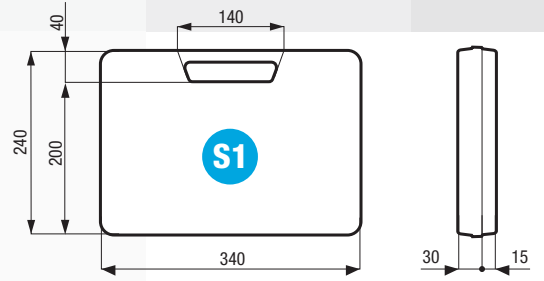

Autres coloris de fermoirs / Fasten. / Verschl. [Color swatches]

**R3**

**R3T**

**R4**

**D4**

**M1**

**S1**

FR // Dimensions utiles en mm.  
 GB // Useful dimensions in mm.  
 DE // Nützliche Abmessungen in mm.