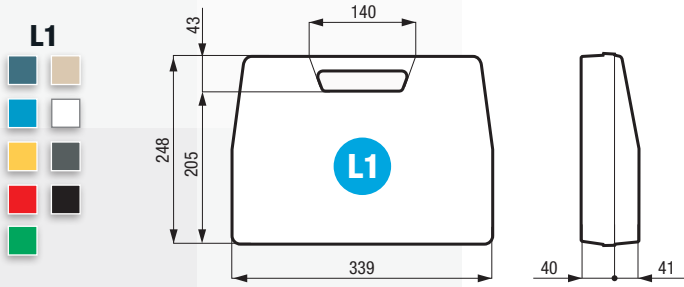

Autres coloris de fermoirs / Fasten. / Verschl. [Color swatches]

**R3**

**R3T**

**R4**

**D4**

**M1**

**S1**

FR // Dimensions utiles en mm.  
 GB // Useful dimensions in mm.  
 DE // Nützliche Abmessungen in mm.