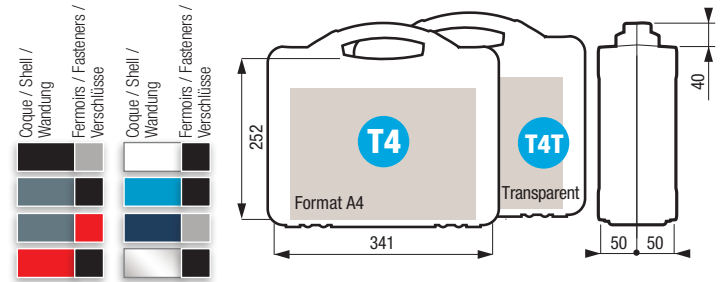

Combinaison en stock / On stock / Am Lager

Autres coloris de fermoirs / Fasten. / Verschl.