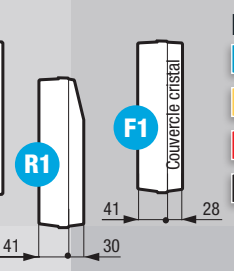

**CR700**

**CR800**

**CR1800**

**CR3500**

**P3**

**P3**

**P5**

**P5**

**G1**

**G1T**

**G2**

PMMA

**G3**

PS

**M2**

**R2**

**R1**

**F1**

Couvercle cristal

Couvercle cristal

Couvercle cristal

Couvercle cristal

Couvercle cristal

**Combinaison en stock / On stock / Am Lager**

Autres coloris de fermoirs / Fasten. / Verschl. [Color swatches]

**R3**

**R3T**

**R4**

**D4**

**M1**

**S1**

FR // Dimensions utiles en mm.  
 GB // Useful dimensions in mm.  
 DE // Nützliche Abmessungen in mm.