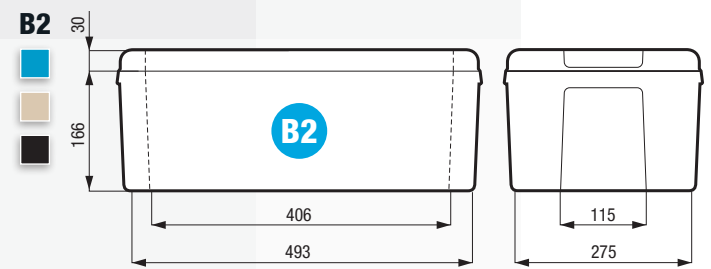

FR // Dimensions utiles en mm.
GB // Useful dimensions in mm.
DE // Nützliche Abmessungen in mm.

Combinaison en stock / On stock / Am Lager

Autres coloris de fermoirs / Fasten. / Verschl.

Combinaison en stock / On stock / Am Lager

SUPPORT MURAL
WALL BRACKET
WANDTRÄGER