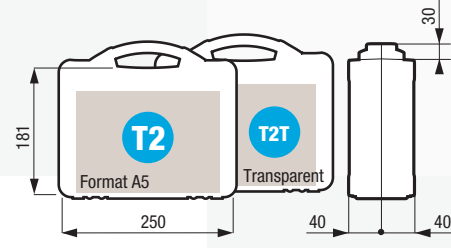

**R1**

**F1**

Couvercle cristal

Couvercle cristal

Couvercle cristal

Couvercle cristal

Couvercle cristal

**Combinaison en stock / On stock / Am Lager**

Autres coloris de fermoirs / Fasten. / Verschl. [Color swatches]

**R3**

**R3T**

**R4**

**D4**

**M1**

**S1**

FR // Dimensions utiles en mm.  
 GB // Useful dimensions in mm.  
 DE // Nützliche Abmessungen in mm.