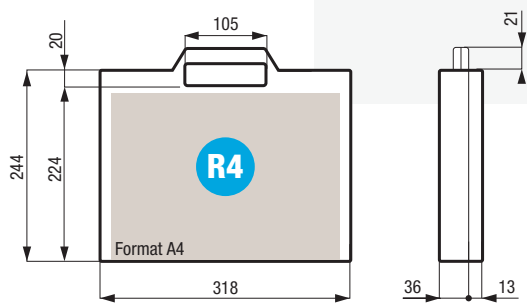

Autres coloris de fermoirs / Fasten. / Verschl. [Color swatches]

**R3**

**R3T**

**R4**

**D4**

**M1**

**S1**

FR // Dimensions utiles en mm.  
 GB // Useful dimensions in mm.  
 DE // Nützliche Abmessungen in mm.