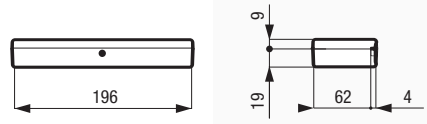

**CR700**

**CR800**

**CR1800**

**CR3500**

**P3**

**P3**

**P5**

**P5**

**G1**

**G1T**

**G2**

PMMA

**G3**

PS

**M2**

**R2**

Autres coloris de fermoirs / Fasten. / Verschl. [Color swatches]

**R3**

**R3T**

**R4**

**D4**

**M1**

**S1**

FR // Dimensions utiles en mm.  
 GB // Useful dimensions in mm.  
 DE // Nützliche Abmessungen in mm.