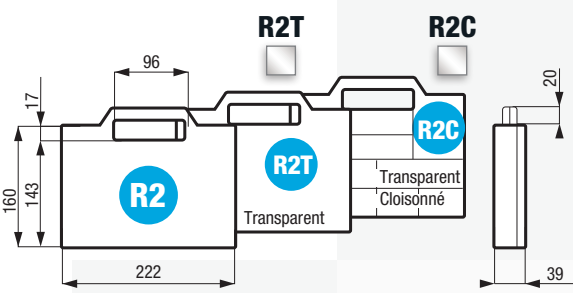

**G1**

**G1T**

**G2**

PMMA

**G3**

PS

**M2**

**R2**

**R1**

**F1**

Couvercle cristal

Couvercle cristal

Couvercle cristal

Couvercle cristal

Couvercle cristal

**Combinaison en stock / On stock / Am Lager**

Autres coloris de fermoirs / Fasten. / Verschl. [Color swatches]

**R3**

**R3T**

**R4**

**D4**

**M1**

**S1**

FR // Dimensions utiles en mm.  
 GB // Useful dimensions in mm.  
 DE // Nützliche Abmessungen in mm.