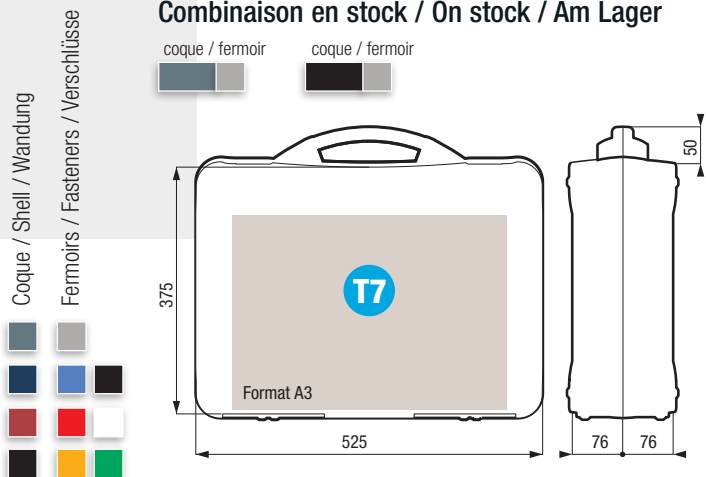

Combinaison en stock / On stock / Am Lager