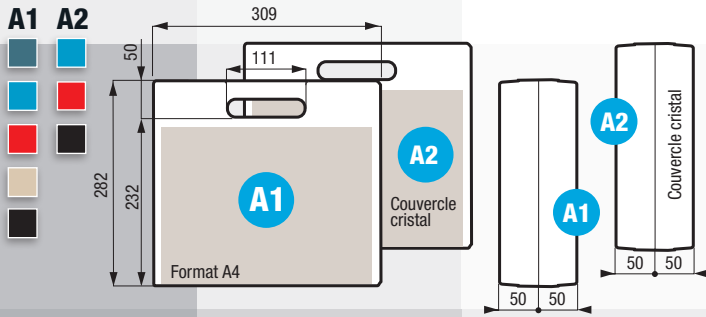

Autres coloris de fermoirs / Fasten. / Verschl. [Color swatches]

**R3**

**R3T**

**R4**

**D4**

**M1**

**S1**

FR // Dimensions utiles en mm.  
 GB // Useful dimensions in mm.  
 DE // Nützliche Abmessungen in mm.