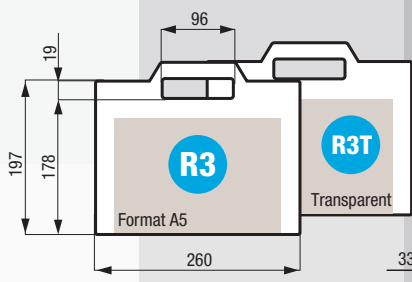

**R1**

**F1**

Couvercle cristal

Couvercle cristal

Couvercle cristal

Couvercle cristal

Couvercle cristal

**Combinaison en stock / On stock / Am Lager**

Autres coloris de fermoirs / Fasten. / Verschl. [Color swatches]

**R3**

**R3T**

**R4**

**D4**

**M1**

**S1**

FR // Dimensions utiles en mm.  
 GB // Useful dimensions in mm.  
 DE // Nützliche Abmessungen in mm.