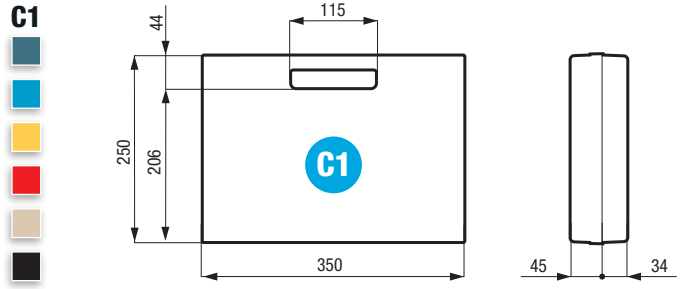

Autres coloris de fermoirs / Fasten. / Verschl. [Color swatches]

**R3**

**R3T**

**R4**

**D4**

**M1**

**S1**

FR // Dimensions utiles en mm.  
 GB // Useful dimensions in mm.  
 DE // Nützliche Abmessungen in mm.