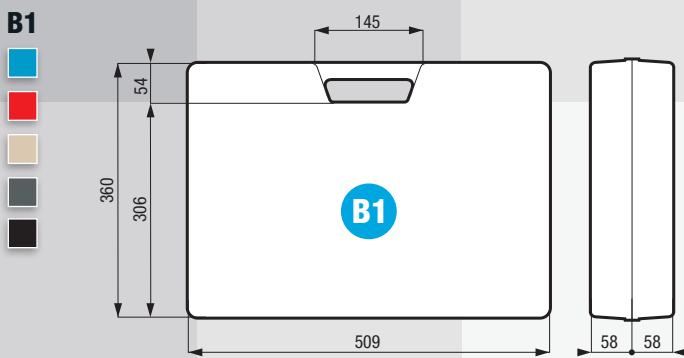

FR // Dimensions utiles en mm.
GB // Useful dimensions in mm.
DE // Nützliche Abmessungen in mm.

Combinaison en stock / On stock / Am Lager

Autres coloris de fermoirs / Fasten. / Verschl.

Combinaison en stock / On stock / Am Lager

SUPPORT MURAL
WALL BRACKET
WANDTRÄGER