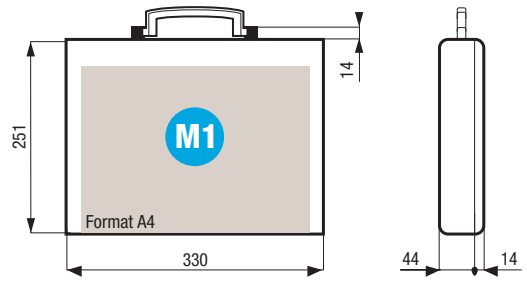

Autres coloris de fermoirs / Fasten. / Verschl. [Color swatches]

**R3**

**R3T**

**R4**

**D4**

**M1**

**S1**

FR // Dimensions utiles en mm.  
 GB // Useful dimensions in mm.  
 DE // Nützliche Abmessungen in mm.