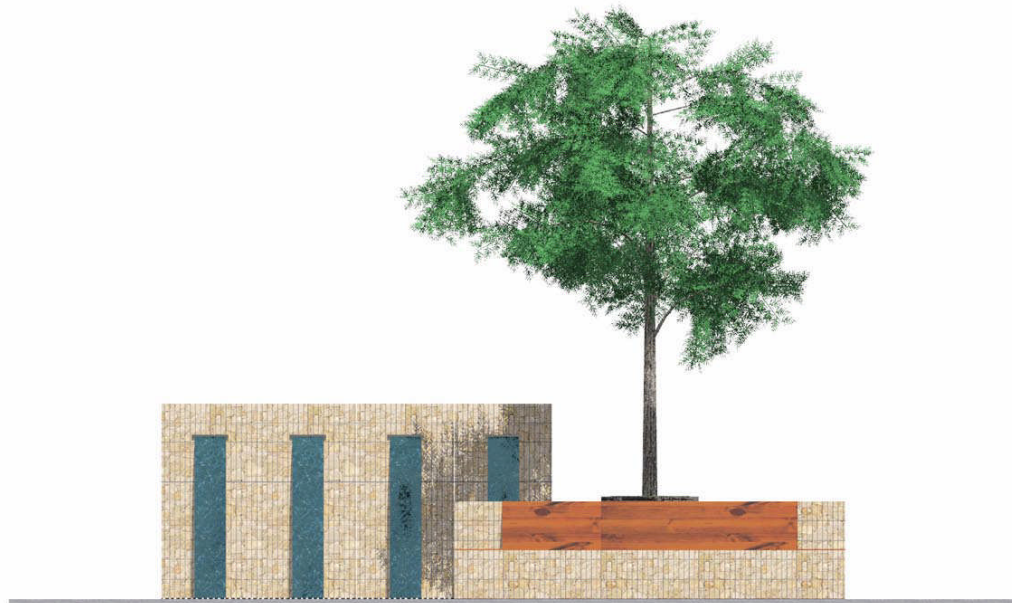

VUE 3/4

VUE DESSUS

VUE PROFIL

VUE FACE

Projet

mobilier urbain avec fontainerie

ce plan est la propriété exclusive du BUREAU D'ETUDE HAYOTTE et ne peut être reproduit sans son autorisation

bureau d'étude denis hayotte