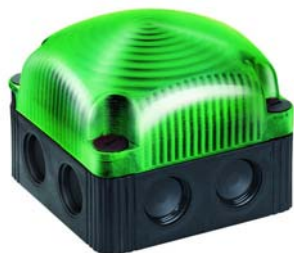

Feu permanent DEL

Numéro de commande:	853.200.55
Raccordement:	borne à vis avec protection de fil, 1,5mm² max., fil de
Fixation:	fixation sur sol/sur équer
Starting current:	max. 500 mA
Coloris:	vert
Entrée de câble:	passer-câble à membrane ; diamètre max. de câble : 8 mm
Durée de vie:	max. 50.000 h
Dimensions en mm:	85 x 85 x 71
Nettweight in gramm:	132
Type de protection:	IP66/67
Tension électrique:	24V
Type de tension:	DC
Courant absorbé:	max. 80 mA
Plage de température:	-25°C...+50°C
Type de signalisation:	feu permanent LED