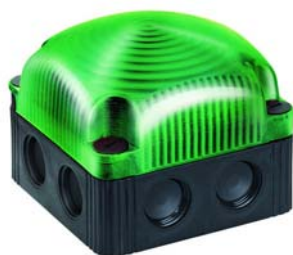

Feu permanent DEL

Numéro de commande:	853.200.60
Raccordement:	borne à vis avec protection de fil, 1,5mm² max., fil de
Fixation:	fixation sur sol/sur équer
Starting current:	max. 1,0 A
Coloris:	vert
Entrée de câble:	passer-câble à membrane ; diamètre max. de câble : 8
Durée de vie:	max. 50.000 h
Dimensions en mm:	85 x 85 x 71
Nettweight in gramm:	132
Type de protection:	IP66/67
Tension électrique:	115 - 230V
Type de tension:	AC
Courant absorbé:	max. 40 mA
Plage de température:	-25°C...+50°C
Type de signalisation:	feu permanent LED