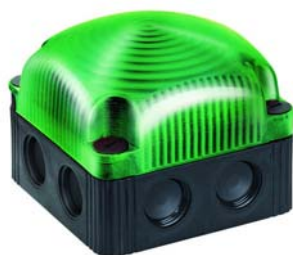

Feu permanent DEL

Numéro de commande:	853.200.54
Raccordement:	borne à vis avec protection de fil, 1,5mm² max., fil de faible
Fixation:	fixation sur sol/sur équer
Starting current:	max. 1,25 A
Coloris:	vert
Entrée de câble:	passer-câble à membrane ; diamètre max. de câble : 8 mm
Durée de vie:	max. 50.000 h
Dimensions en mm:	85 x 85 x 71
Nettweight in gramm:	132
Type de protection:	IP66/67
Tension électrique:	12V
Type de tension:	DC
Courant absorbé:	max. 180 mA
Plage de température:	-25°C...+50°C
Type de signalisation:	feu permanent LED