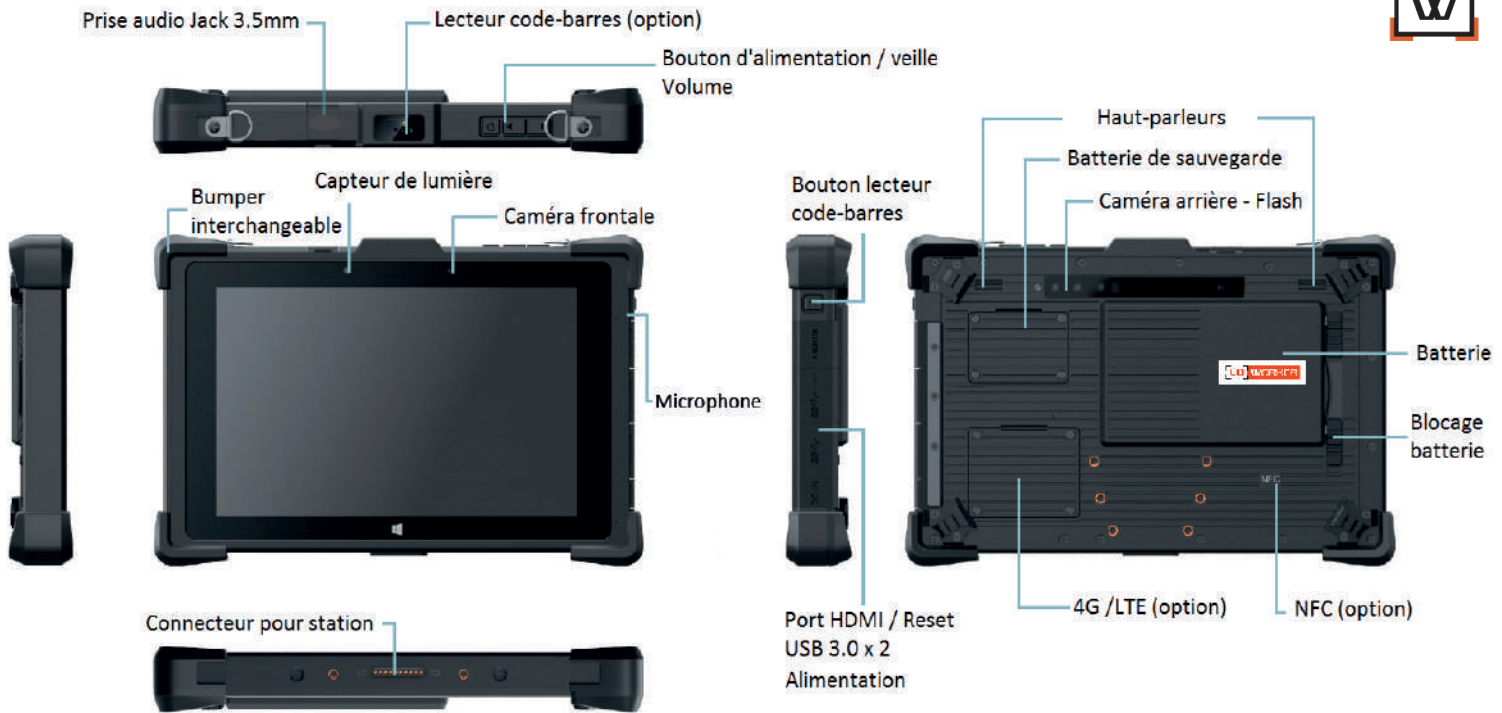

POUR UN USAGE TERRAIN, DANS UN VÉHICULE, OU AU BUREAU

- Processeur Intel® Atom x5-Z8550
- Windows 10 Pro
- Testée au standard MIL STD 810G standard, résistance aux chutes 1.2m
- IP65, test de la "machine à laver" 1000 fois 1m
- Batterie échangeable à chaud 11850mAh
- Cryptage matériel TPM 2.0
- Poignée arrière en standard

Station de bureau

OPTIONS DISPONIBLES

- Poignée type valise et stylet
- Lecteur RFID / NFC
- Module 4G LTE multi opérateur et GPS
- Lecteur code-barres 2D (Honeywell)
- Station d'accueil mobile, station de bureau et chargeur de batteries

Chargeur de batteries

Station d'accueil mobile

SPÉCIFICATIONS PRODUIT

LOGICIEL	Windows 10 Pro
DURABILITE	MIL-STD-810G (chutes multiples 1.2 m) 26 fois sur chaque angle et chaque côté avec la même tablette en fonctionnement IP65 - Tumble test 1000 fois x 1m Protection d'écran
CPU	Intel® Atom x5-Z8550
RAM	8GB
STOCKAGE	128GB
ECRAN	8" - WUXGA 800 x 1280 IPS 470 nits (Typ)
AUDIO	1 microphone digital 2 haut-parleurs intégrés
ENTREE	Ecran capacitif 10 points multi-touch et stylet, mode d'utilisation avec des gants et sous la pluie
INTERFACE	Connecteur pour station Port USB 3.0 x2 Micro HDMI Prise audio Jack 3.5mm Emplacement carte SIM Lecteur Micro SDXC
INDICATEURS	On/Off, statut de batterie
CAMERA	2MP caméra avant (Comp. Windows Hello) 8MP caméra arrière, auto focus, flash