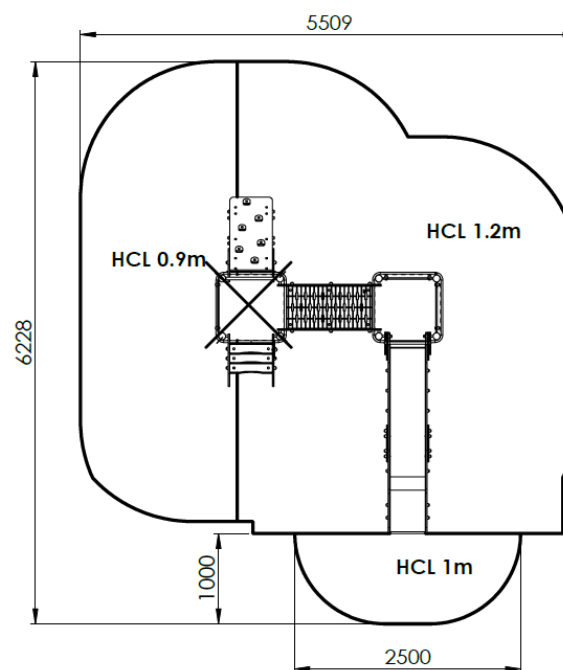

Longueur 3750 mm  
Largeur 2550 mm  
Hauteur totale 2700 mm  
Hauteur plancher 900 & 1200 mm

## TOURS MONOBLOC

Tubes inox diamètre 76.1 mm  
Marches, panneaux Polyéthylène  
19 mm HDPE500  
Surmarches inox  
Toboggans fond inox  
Visserie Inox

### COMPOSEE DE :

- 1 tour avec toit, plancher 1200 mm
- 1 tour avec toit, plancher 900 mm
- toboggan fond inox
- 1 escalier
- 1 passerelle inclinée
- 1 plan escalade
- 1 panneau de manipulations

**HCL 0.9m: 8.1m<sup>2</sup>**

**HCL 1m: 2.1m<sup>2</sup>**

**HCL 1.2m: 12.2m<sup>2</sup>**

**Surface totale: 22.4m<sup>2</sup>**

**NF EN 1176-1 :2017**

CREATION CONCEPTION & FABRICATION FRANCAISE

**crea**

La société CREA COMPOSITE se réserve le droit de modifier les modèles présentés dans ses catalogues, sans préavis, dans le seul but de les améliorer et dégage toute responsabilité de toute erreur typographique qui pourrait être relevée. Ce document n'a pas de valeur contractuelle. Les photos et dessins présentés dans nos catalogues ne sont pas contractuels.