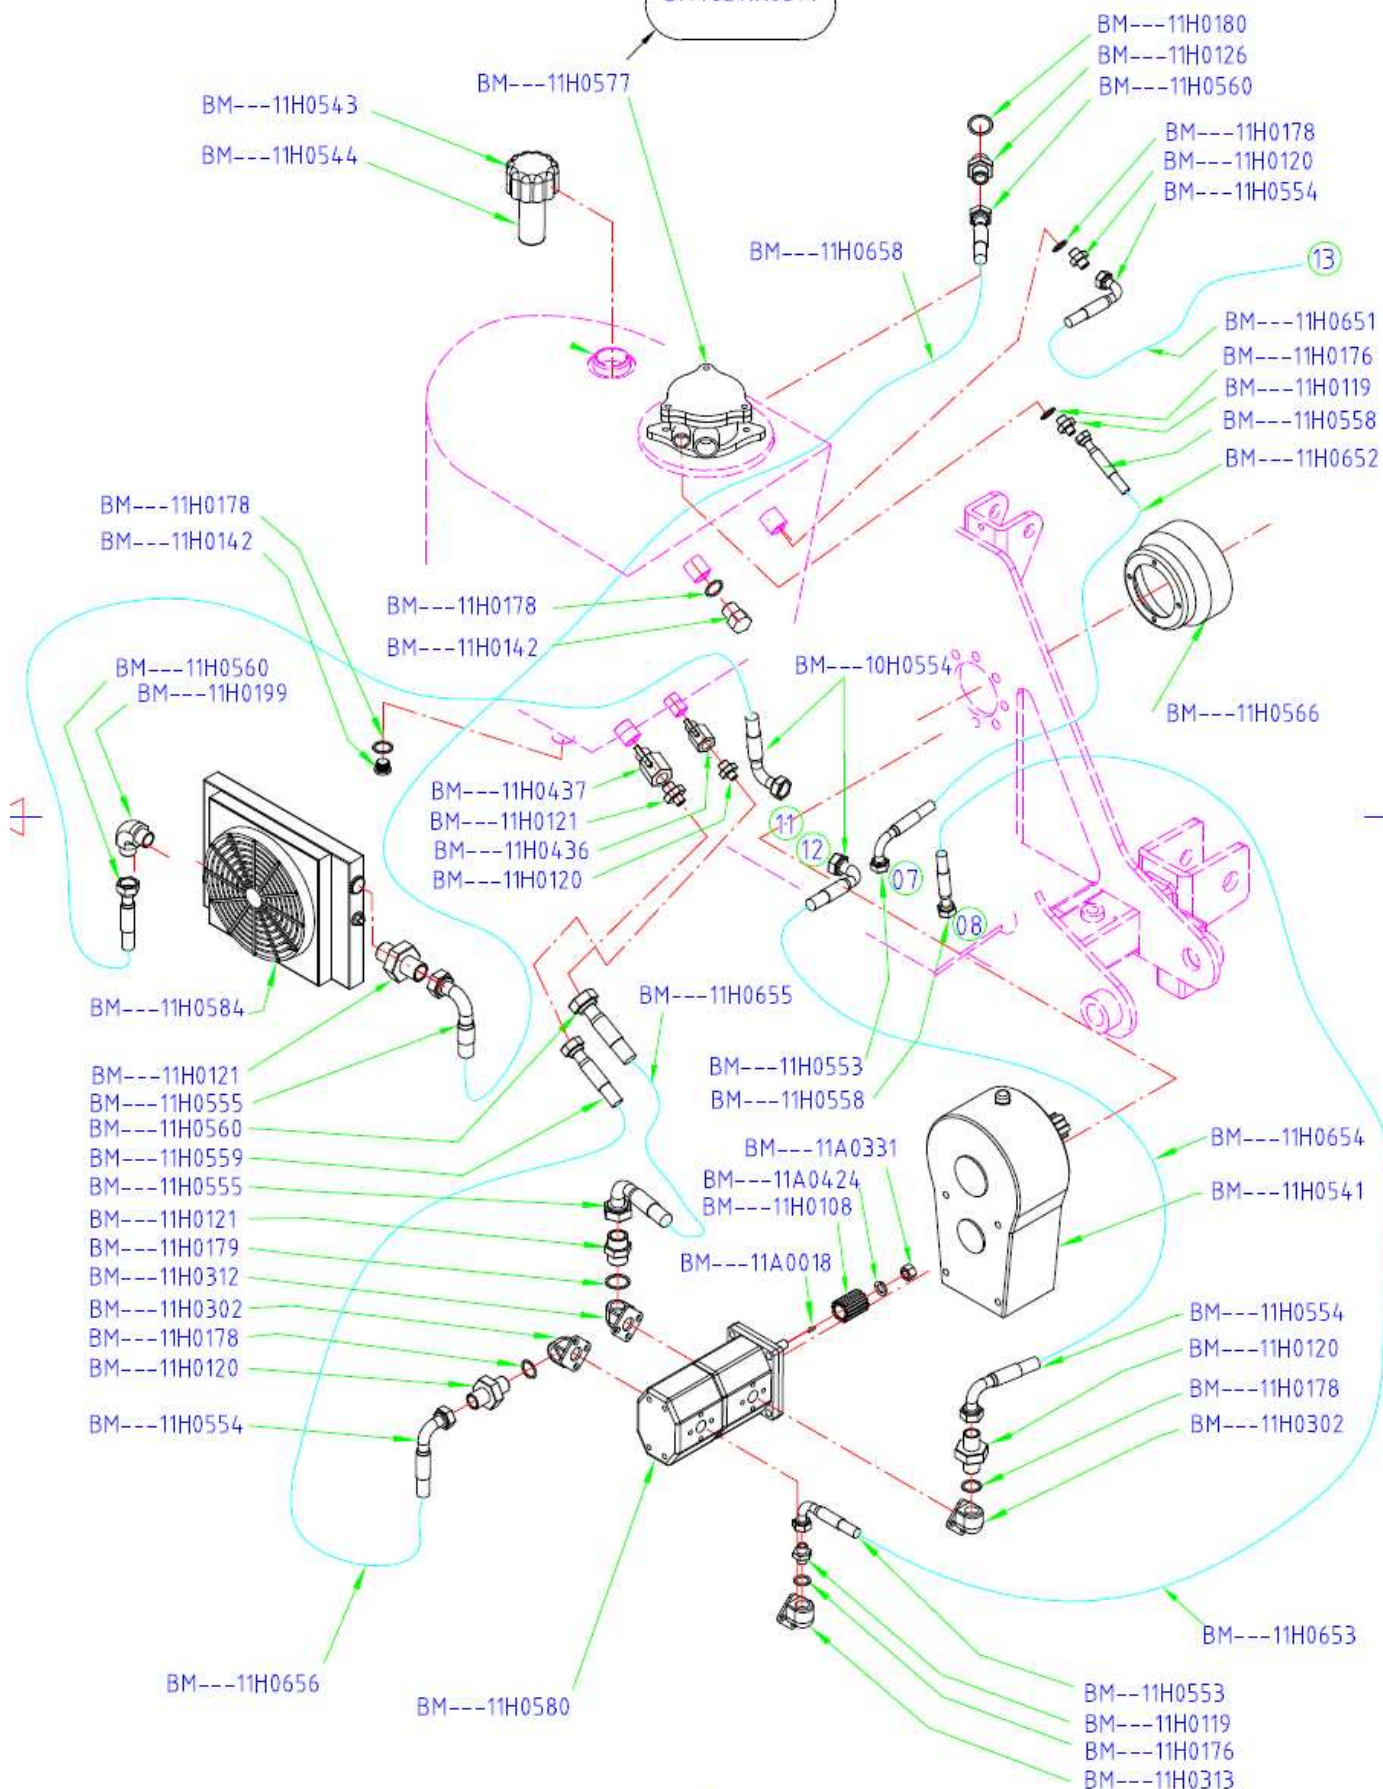

**TAVOLE RICAMBI - SPARE PARTS TABLES -  
TABLEAUX DES PIECES DE RECHANGE - TABLAS  
DE LAS PIEZAS DE REPUESTO - TABELAS DAS  
PEÇAS DE REPOSIÇÃO - ERSATZTEILTAFELN -  
Запасные части таблицы**

**DECESPUGLIATRICE - BUSH CUTTER -  
DEBROUSSAILLEUSE - DESBROZADORA -  
CORTADOR DO ARBUSTO -  
BÖSCHUNGSMÄHER - Гидравлическая  
дорожная косилка  
BM 430 - BM 432 - BM 480 - BM 482**

BM43011H0577  
BM43211H0577  
BM48011H0577  
BM48211H0577

BM43020H0512  
BM43220H0512  
BM48020H0512  
BM48220H0512

BM---20H0512

BM---20H0565

BM---20H0576

BM---20H0125

BM---20H0179

BM---20H0125