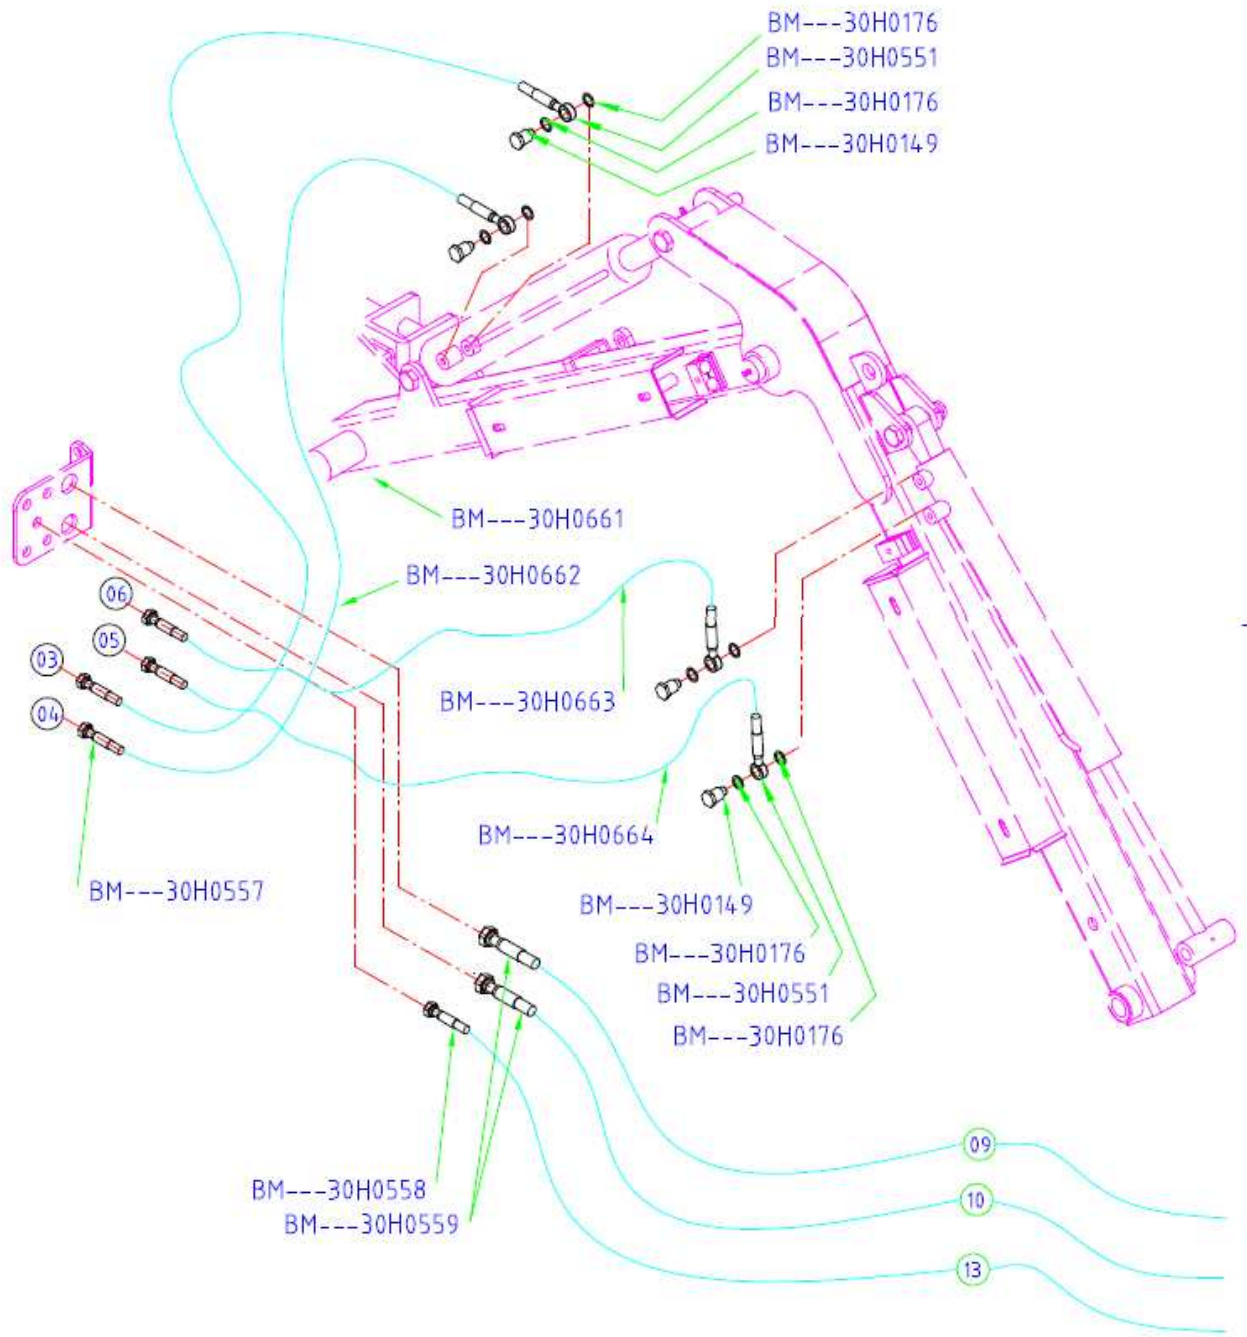

BM43030H0176
BM43230H0176
BM48030H0176
BM48230H0176