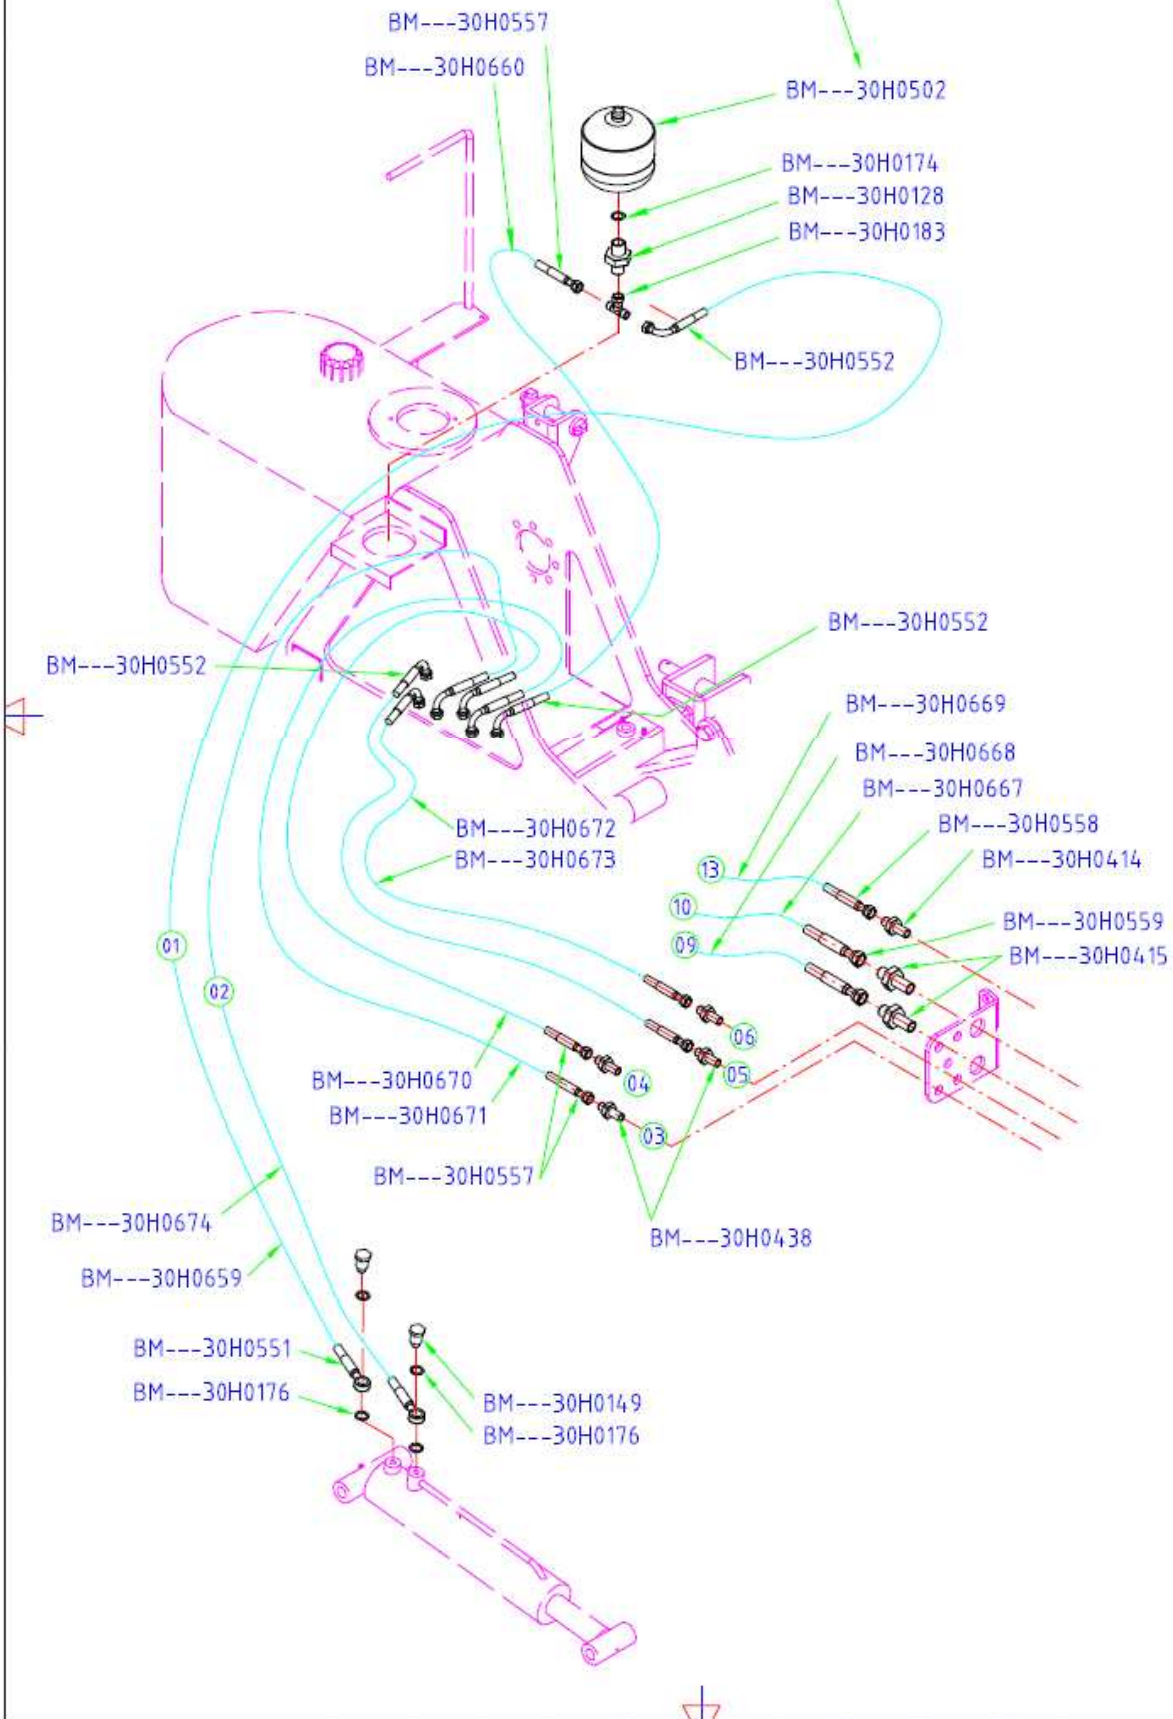

BM43030H0502
BM43230H0502
BM48030H0502
BM48230H0502