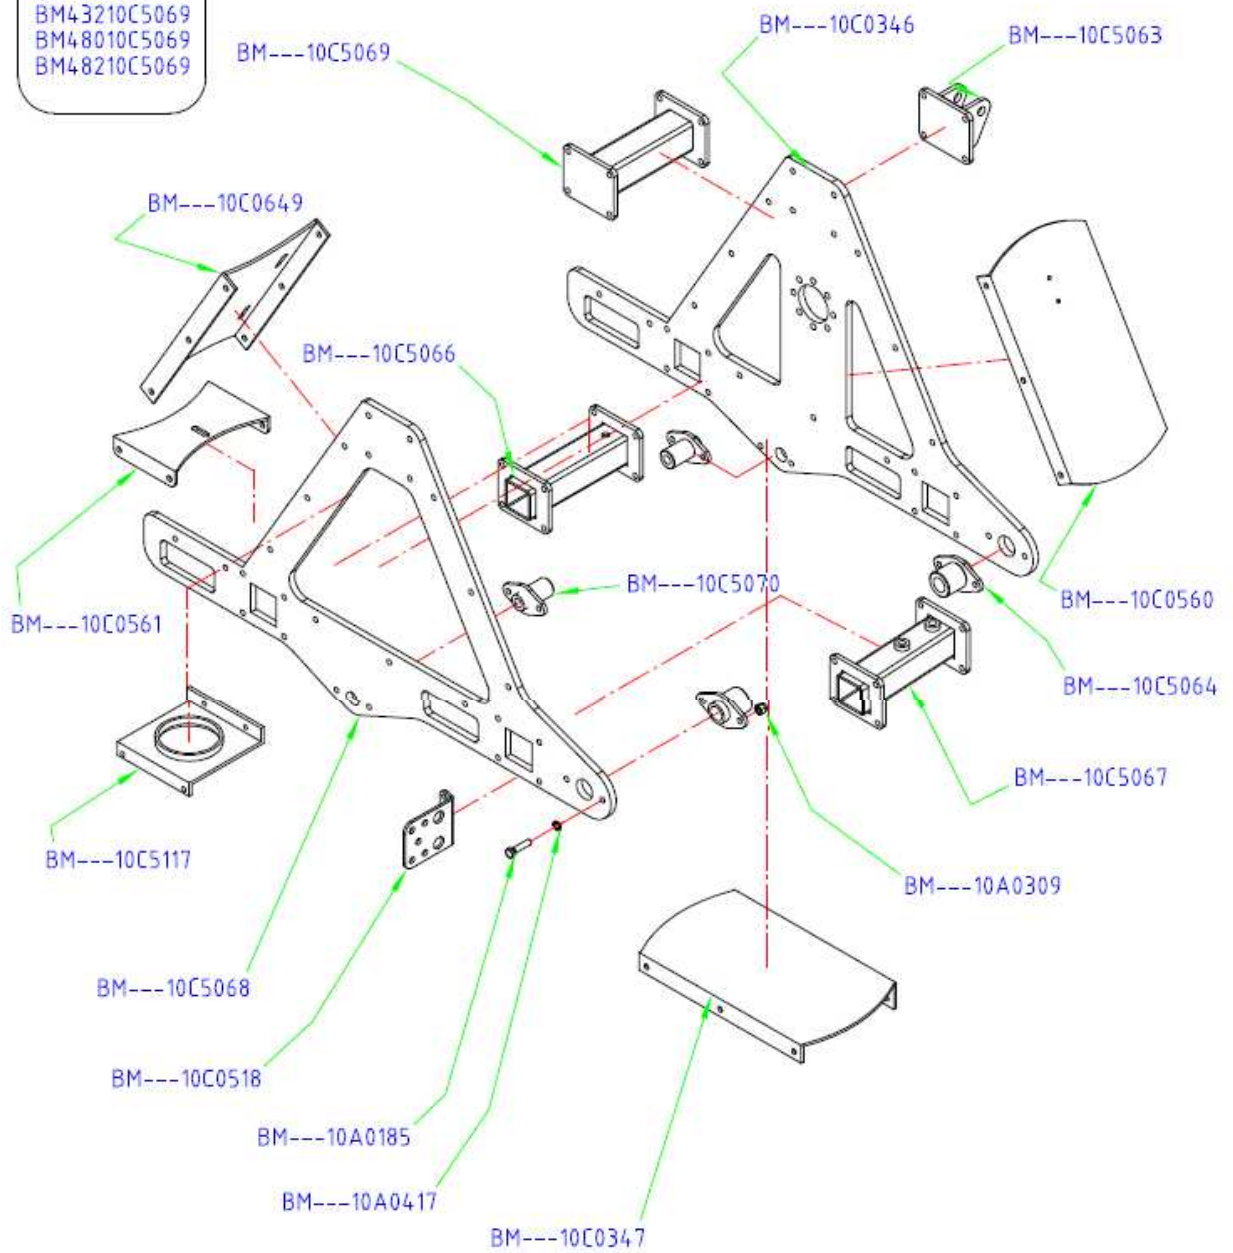

BM43010C5069
BM43210C5069
BM48010C5069
BM48210C5069