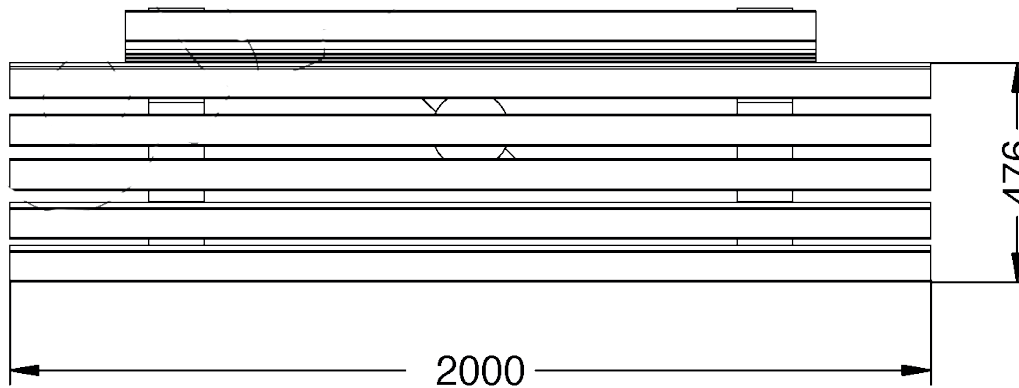

Vue de côté droite

Vue de face

Vue du haut

Banc Brasilia

Réf. 1113

- Banc en acier et 8 lattes en bois
- Assise et dossier en bois tropical
- Pieds et support en acier galvanisé
- Vis galvanisées à Chaud
- Fixation par scellement direct (non fournies)
- Livré monté et emballé

Matériaux : Acier galvanisé et bois tropical

Poids : 84 Kg