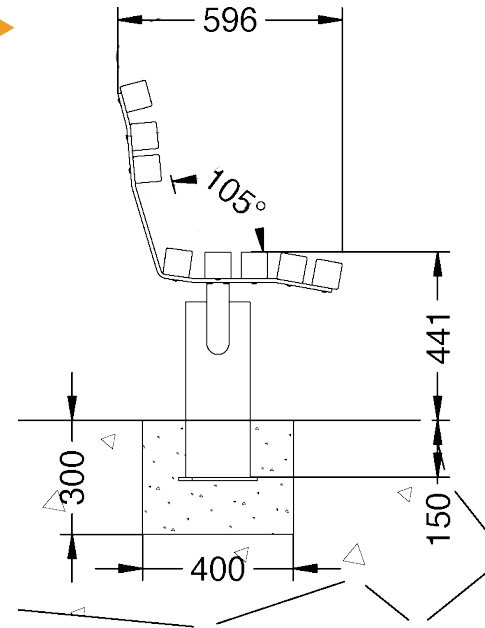

Vue de côté droite

Vue de face

Vue du haut

Banc Brasilia

Réf. 1113

- Banc en acier et 8 lattes en bois
- Assise et dossier en bois tropical
- Pieds et support en acier galvanisé
- Vis galvanisées à Chaud
- Fixation par scellement direct (non fournies)
- Livré monté et emballé

Matériaux : Acier galvanisé et bois tropical

Poids : 84 Kg