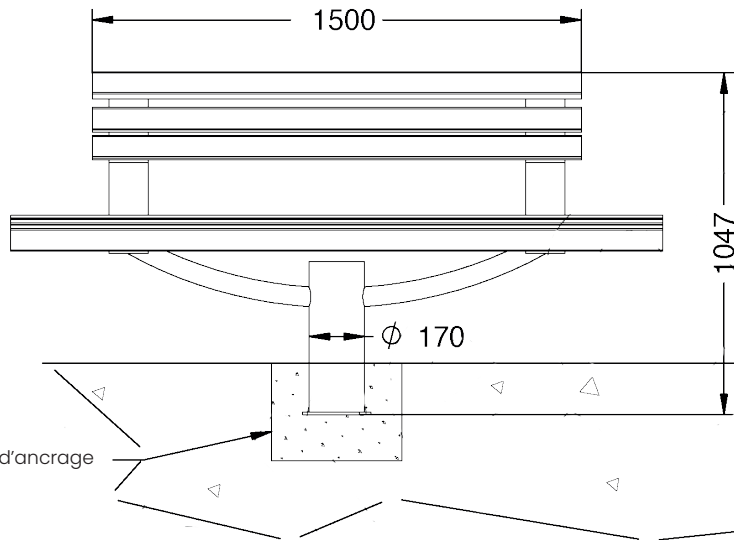

Vue de côté droite

Vue de face

Vue du haut

Banc Brasilia

Réf. 1113

- Banc en acier et 8 lattes en bois
- Assise et dossier en bois tropical
- Pieds et support en acier galvanisé
- Vis galvanisées à Chaud
- Fixation par scellement direct (non fournies)
- Livré monté et emballé

Matériaux : Acier galvanisé et bois tropical

Poids : 84 Kg