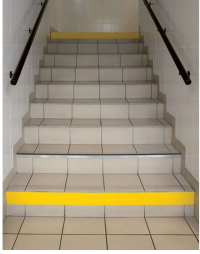

Autres photos du produit

Voir en ligne Bande de contremarches en rouleau pour l'intérieur ou l'extérieur

Retrouvez toutes nos gammes sur www.axess-industries.com