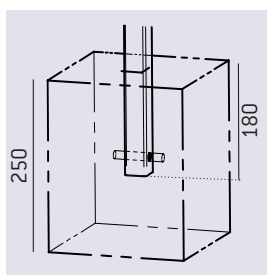

POTELET

→ POTELETS HAUTE VISIBILITÉ

Répondent aux prescriptions relatives à l'accessibilité de la voirie et des espaces publics arrêté du 15 janvier 2007). En effet, « la partie de couleur contrastée est constituée d'une bande d'au moins 10 cm de hauteur [...] à une hauteur comprise entre 1,20 et 1,40 m ».

mettons-la en place
pour que chacun
trouve sa place
**loi
handicap**

CARACTÉRISTIQUES TECHNIQUES

- > Tubes acier Ø 76, Ø 114 ou 70 x 70 mm
- > Quatre pommeaux au choix :
 - City, Boule ou Carrefour sur tube rond, pommeau fonte d'aluminium collé
 - Conviviale® sur tube 70 x 70 mm, pommeau aluminium collé
- > Hauteur hors sol supérieure à 1200 mm

PLAN DE SCELLEMENT

RECOMMANDATIONS DE POSE

- > Fixation par scellement direct

OPTION

- > Peut être rendu amovible grâce aux fourreaux d'amovibilité Serrubloc 21 (sauf Conviviale®)

RÉFÉRENCES

	Potelets Ø 76 mm		
	Hauteur hors sol (mm)	Hauteur pommeau (mm)	Réf.
City	1305	105	206327
Boule	1302	102	206407
Carrefour	1300	100	206479

	Potelets Ø 114 mm		
	Hauteur hors sol (mm)	Hauteur pommeau (mm)	Réf.
City	1358	158	206477
Boule	1343	143	206487

	Potelet 70 x 70 mm		
	Hauteur hors sol (mm)	Hauteur pommeau (mm)	Réf.
Conviviale®	1300	100	206333