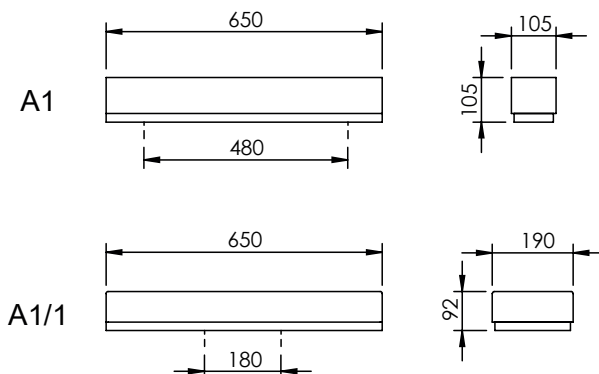

DIMENSIONS (mm)

CARACTÉRISTIQUES TECHNIQUES

Boîtier :	PMMA
Indice de protection :	IP 40
Classe d'isolation :	I
Source lumineuse :	LED 1300 lm
Plage de fonctionnement :	0°C à + 40°C

Luminaire autonome

Tension d'entrée :	230V AC 50-60Hz ±10%
Autonomie :	1h
Batterie :	NiMH 7,2V / 2,1 Ah
Consommation :	7 W (Non permanent ~ 2 W)
EBLF :	65%
Autotest :	Oui