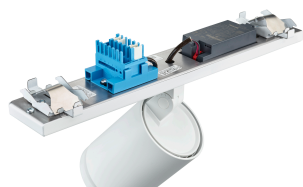

## Détails sur le produit

StyliD Evo Performance black,  
front view

Reflector assembly for StyliD Evo  
Compact

Reflector assembly for StyliD Evo  
Performance

StyliD Evo ST770B semi recessed  
installation rim