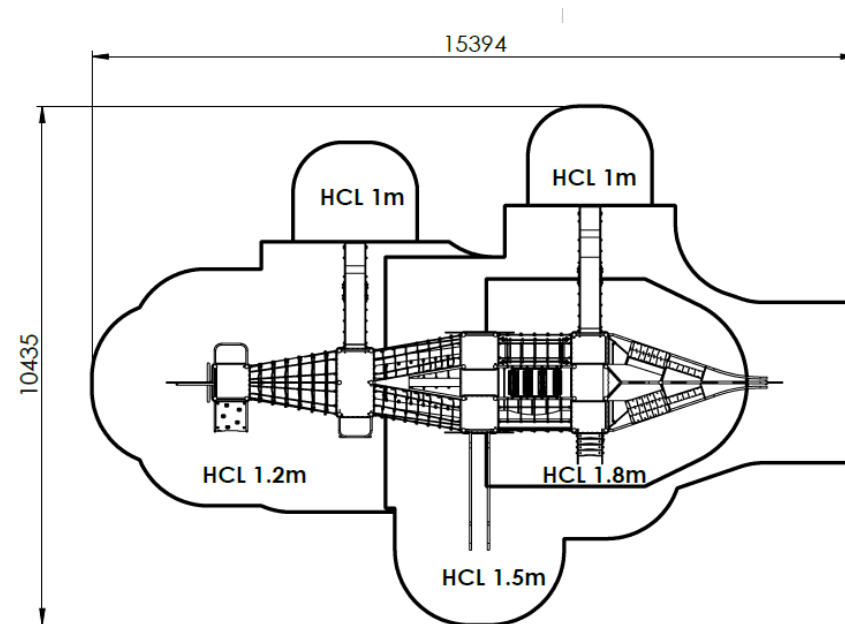

Longueur 12400 mm  
 largeur 7000 mm  
 Hauteur plancher 1200, 1500, 1800 mm  
 Hauteur totale 2650 mm

## TOURS MONOBLOC

Poteaux inox diamètre 76.1 mm  
 Panneaux habillage polyéthylène 19 mm  
 Planchers inox  
 Visserie INOX  
 Cordage armé 16 mm  
 Parties métalliques INOX

HCL1m 9.2m<sup>2</sup>  
 HCL1.2m: 27.3m<sup>2</sup>  
 HCL1.5m: 33.5m<sup>2</sup>  
 HCL1.8m: 19.5 m<sup>2</sup>

Surface totale: 89.5 m<sup>2</sup>