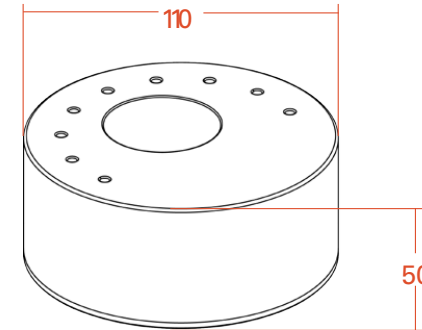

La deuxième partie du bloc est percée afin d'accueillir plusieurs éléments de mobilier :

- Des éléments d'accroche pour y stationner un vélo.
- Une barre de liaison qui permet d'assembler deux blocs de béton afin de créer un plus grand ensemble, et de délimiter un espace.
- Une assise légèrement surélevée
- Une tablette

Au centre du bloc, il y a la possibilité d'y intégrer soit :

- une lampe photovoltaïque
- Une jardinière

Jardinière

Assise

Bouchon

(optionnel selon configuration souhaitée)

Base granit  
(Poids 600Kg)

Eclairage photovoltaïque