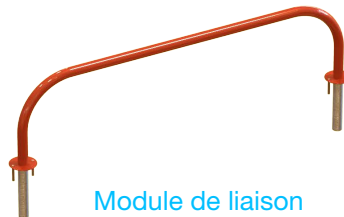

Module de liaison