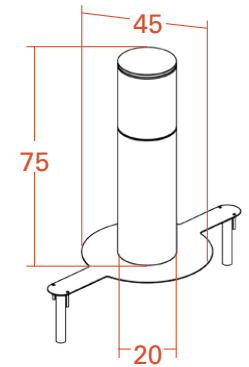

La deuxième partie du bloc est percée afin d'accueillir plusieurs éléments de mobilier :

- Des éléments d'accroche pour y stationner un vélo.
- Une barre de liaison qui permet d'assembler deux blocs de béton afin de créer un plus grand ensemble, et de délimiter un espace.
- Une assise légèrement surélevée
- Une tablette

Au centre du bloc, il y a la possibilité d'y intégrer soit :

- une lampe photovoltaïque
- Une jardinière

Jardinière

Assise

Bouchon

(optionnel selon configuration souhaitée)

Base granit  
(Poids 600Kg)

Eclairage photovoltaïque