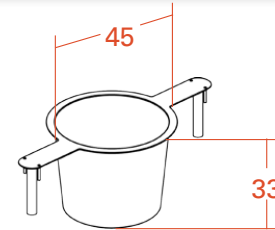

La deuxième partie du bloc est percée afin d'accueillir plusieurs éléments de mobilier :

- Des éléments d'accroche pour y stationner un vélo.
- Une barre de liaison qui permet d'assembler deux blocs de béton afin de créer un plus grand ensemble, et de délimiter un espace.
- Une assise légèrement surélevée
- Une tablette

Au centre du bloc, il y a la possibilité d'y intégrer soit :

- une lampe photovoltaïque
- Une jardinière

Jardinière

Assise

Bouchon

(optionnel selon configuration souhaitée)

Base granit  
(Poids 600Kg)

Eclairage photovoltaïque