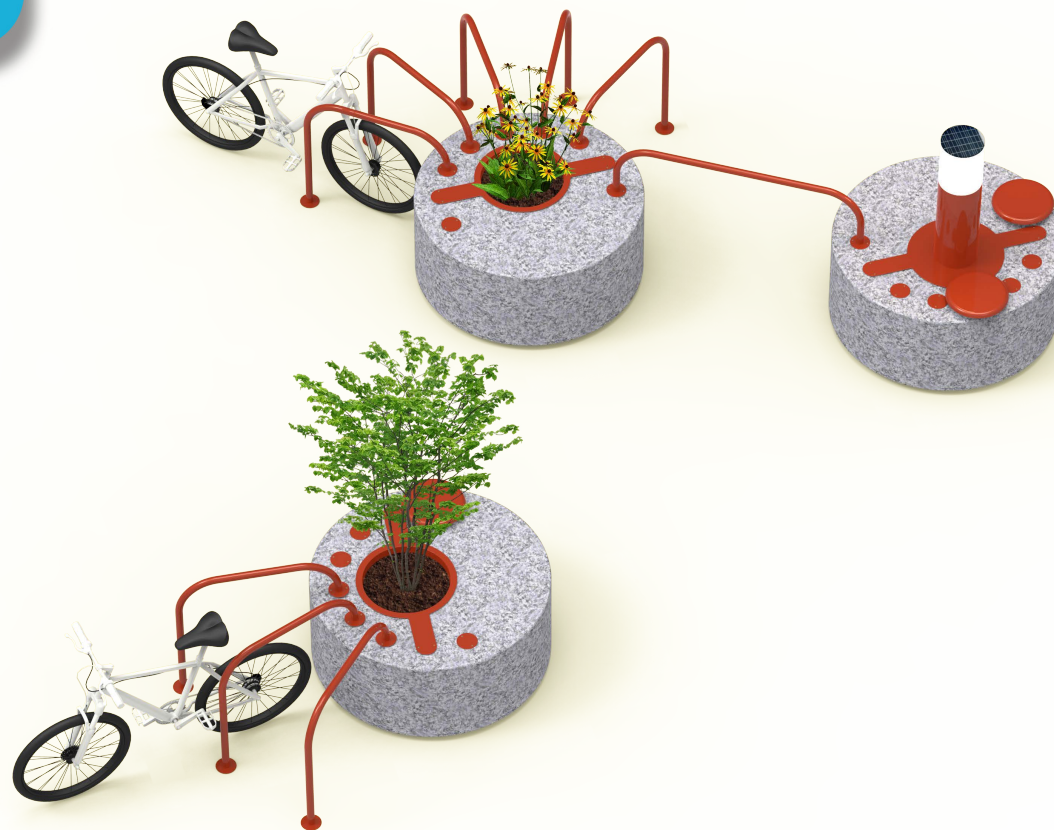

## Caractéristiques :

La gamme CESURE est un ensemble de produits modulaires permettant de délimiter des zones et sécurisées les espaces publics. Elle est composée d'un ou de plusieurs bloc de granit servant d'assise.

La deuxième partie du bloc est percée afin d'accueillir plusieurs éléments de mobilier :

- Des éléments d'accroche pour y stationner un vélo.
- Une barre de liaison qui permet d'assembler deux blocs de béton afin de créer un plus grand ensemble, et de délimiter un espace.
- Une assise légèrement surélevée
- Une tablette

Au centre du bloc, il y a la possibilité d'y intégrer soit :

- une lampe photovoltaïque
- Une jardinière

Jardinière

Assise

Bouchon

(optionnel selon configuration souhaitée)

Base granit  
(Poids 600Kg)

Eclairage photovoltaïque