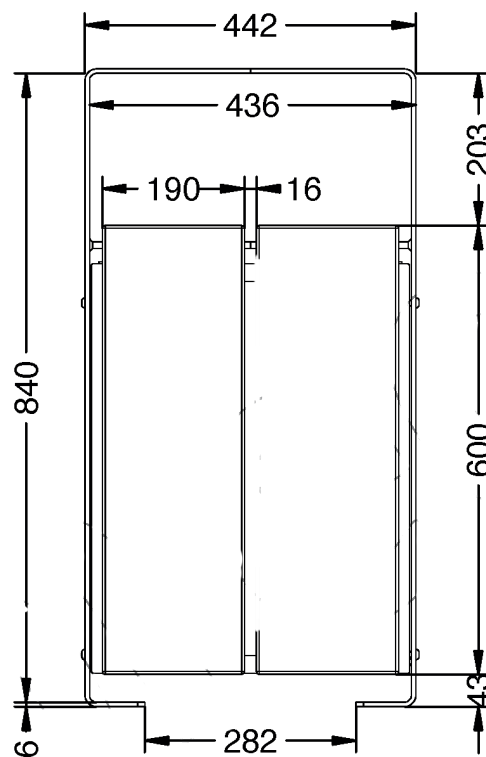

Vue de côté

Vue du haut

Corbeille Poitiers

Réf. 3207

- Corbeille supports en acier et bois
- Bois conifère certifié FSC
- Supports en acier couleur corten
- 4 lattes de bois
- Emballage palettisé et plastifié
- Ancrage vis M10 x 100mm (non fournies)

Matériaux : Acier et bois conifère certifié FSC

Poids : Kg