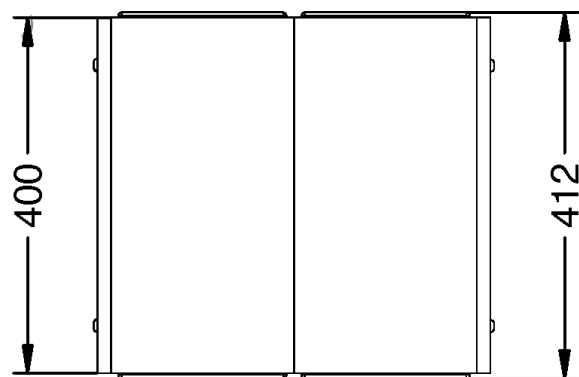

Vue de côté

Vue du haut

Corbeille Poitiers

Réf. 3207

- Corbeille supports en acier et bois
- Bois conifère certifié FSC
- Supports en acier couleur corten
- 4 lattes de bois
- Emballage palettisé et plastifié
- Ancrage vis M10 x 100mm (non fournies)