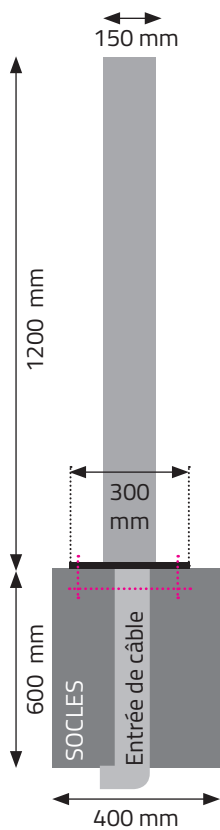

# SquareLine

Borne de commande multi-fonctionnelle pour usage intérieur et extérieur.

- Fût en aluminium.
- Version standard en gris (RAL 9006)
- Installation facile.
- Disponibles en différentes hauteurs.
- Aucun entretien.

Hauteurs	1,2 m	1,5 m	1,8 m	2,4 m
Couleur	RAL 9006 ■			
Boîtier	aluminium extrudé, épaisseur 3 mm			
Dimensions borne	150 mm x 150 mm			
Max. d'ouvertures en avant pour l'intégration d'appareils	3	3	3	2 x3
Fixation au sol	Avec des boulons spéciaux.			
Poids (kg) ±	8	9,5	11	14
Dimensions base POM	300 mm x 300 mm			
Degré de protection	55			
Dimensions de la porte (en option) à l'arrière	105 mm x 370 mm			
Garantie	2 ans			

## Dimension base:

# Dimensions

Vue latérale

Vue frontale

Vue latérale

Vue frontale

Moule de positionnement  
espacement de 200 x 200 mm

14-02-2019 ▪ Document non contractuel. Alpatronics peut procéder sans préavis à des modifications techniques sur ces produits.