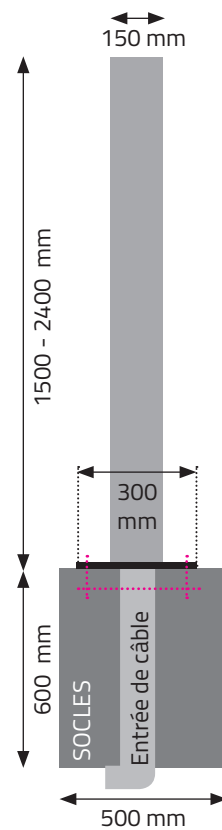

# SquareLine

Borne de commande multi-fonctionnelle pour usage intérieur et extérieur.

- Fût en aluminium.
- Version standard en gris (RAL 9006)
- Installation facile.
- Disponibles en différentes hauteurs.
- Aucun entretien.

Hauteurs	1,2 m	1,5 m	1,8 m	2,4 m
Couleur	RAL 9006 ■			
Boîtier	aluminium extrudé, épaisseur 3 mm			
Dimensions borne	150 mm x 150 mm			
Max. d'ouvertures en avant pour l'intégration d'appareils	3	3	3	2 x3
Fixation au sol	Avec des boulons spéciaux.			
Poids (kg) ±	8	9,5	11	14
Dimensions base POM	300 mm x 300 mm			
Degré de protection	55			
Dimensions de la porte (en option) à l'arrière	105 mm x 370 mm			
Garantie	2 ans			

## Dimension base:

# Dimensions

Vue latérale

Vue frontale

Vue latérale

Vue frontale

Moule de positionnement  
espacement de 200 x 200 mm

14-02-2019 ▪ Document non contractuel. Alpatronics peut procéder sans préavis à des modifications techniques sur ces produits.