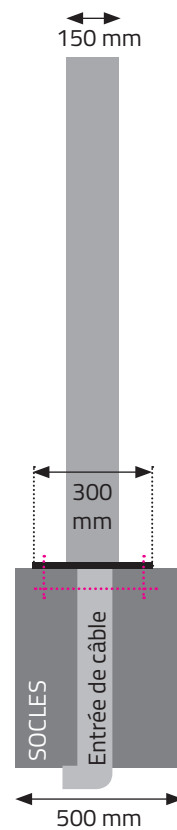

# SquareLine

Borne de commande multi-fonctionnelle pour usage intérieur et extérieur.

- Fût en aluminium.
- Version standard en gris (RAL 9006)
- Installation facile.
- Disponibles en différentes hauteurs.
- Aucun entretien.

Hauteurs	1,2 m	1,5 m	1,8 m	2,4 m
Couleur	RAL 9006 ■			
Boîtier	aluminium extrudé, épaisseur 3 mm			
Dimensions borne	150 mm x 150 mm			
Max. d'ouvertures en avant pour l'intégration d'appareils	3	3	3	2 x3
Fixation au sol	Avec des boulons spéciaux.			
Poids (kg) ±	8	9,5	11	14
Dimensions base POM	300 mm x 300 mm			
Degré de protection	55			
Dimensions de la porte (en option) à l'arrière	105 mm x 370 mm			
Garantie	2 ans			

## Dimension base:

# Dimensions

Vue latérale

Vue frontale

Vue latérale

Vue frontale

Moule de positionnement  
espacement de 200 x 200 mm

14-02-2019 ▪ Document non contractuel. Alpatronics peut procéder sans préavis à des modifications techniques sur ces produits.