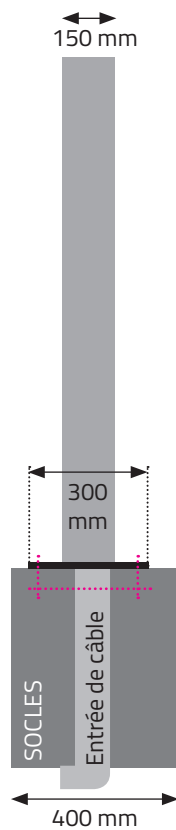

# SquareLine

Borne de commande multi-fonctionnelle pour usage intérieur et extérieur.

- Fût en aluminium.
- Version standard en gris (RAL 9006)
- Installation facile.
- Disponibles en différentes hauteurs.
- Aucun entretien.

Hauteurs	1,2 m	1,5 m	1,8 m	2,4 m
Couleur	RAL 9006 ■			
Boîtier	aluminium extrudé, épaisseur 3 mm			
Dimensions borne	150 mm x 150 mm			
Max. d'ouvertures en avant pour l'intégration d'appareils	3	3	3	2 x3
Fixation au sol	Avec des boulons spéciaux.			
Poids (kg) ±	8	9,5	11	14
Dimensions base POM	300 mm x 300 mm			
Degré de protection	55			
Dimensions de la porte (en option) à l'arrière	105 mm x 370 mm			
Garantie	2 ans			

## Dimension base:

# Dimensions

Vue latérale

Vue frontale

Vue latérale

Vue frontale

Moule de positionnement  
espacement de 200 x 200 mm

14-02-2019 ▪ Document non contractuel. Alpatronics peut procéder sans préavis à des modifications techniques sur ces produits.