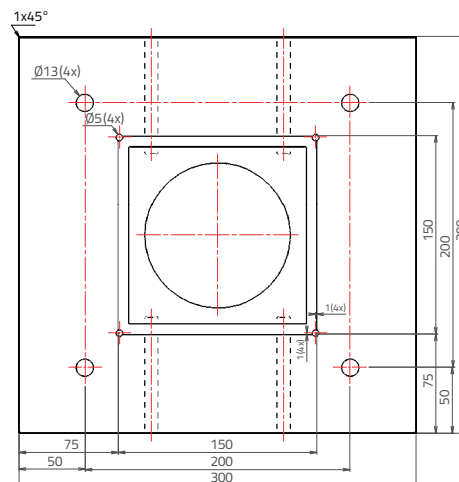

# SquareLine

Borne de commande multi-fonctionnelle pour usage intérieur et extérieur.

- Fût en aluminium.
- Version standard en gris (RAL 9006)
- Installation facile.
- Disponibles en différentes hauteurs.
- Aucun entretien.

Hauteurs	1,2 m	1,5 m	1,8 m	2,4 m
Couleur	RAL 9006 ■			
Boîtier	aluminium extrudé, épaisseur 3 mm			
Dimensions borne	150 mm x 150 mm			
Max. d'ouvertures en avant pour l'intégration d'appareils	3	3	3	2 x3
Fixation au sol	Avec des boulons spéciaux.			
Poids (kg) ±	8	9,5	11	14
Dimensions base POM	300 mm x 300 mm			
Degré de protection	55			
Dimensions de la porte (en option) à l'arrière	105 mm x 370 mm			
Garantie	2 ans			

## Dimension base:

# Dimensions

Vue latérale

Vue frontale

Vue latérale

Vue frontale

Moule de positionnement  
espacement de 200 x 200 mm

14-02-2019 ▪ Document non contractuel. Alpatronics peut procéder sans préavis à des modifications techniques sur ces produits.