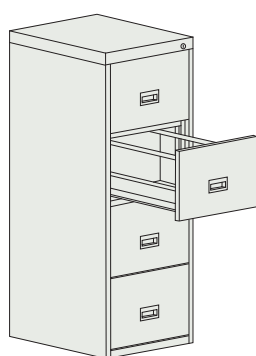

Les aménagements :

- Charge maxi par étagère : 60 kg,
- Dossiers suspendus format A4,
- Fermeture centralisée,
- Étagères réglables.

Référence	SAM W 1a		SAM W 2a		SAM W 3a	
Code	SAMW 01010102		SAMW 02020203		SAMW 03020203	
Nombre d'étagères	3		4		5	
Capacité	4 niveaux de rangement		5 niveaux de rangement		6 niveaux de rangement	
Dimensions (en mm)						
Hauteur	1500		1950		1950	
Largeur	700		950		1260	
Profondeur	550		550		550	

Armoires ignifugées et renforcées

Ces armoires sont indispensables pour le stockage de documents importants. En cas d'incendie, les parois remplies de laine minérale ignifugée assureront une excellente protection de leur contenu.

- Armoires en tôle d'acier avec joints ignifugés et parois comblées de laine minérale ignifugée,
- Les portes sont boulonnées et sécurisées avec une serrure certifiée de classe A,
- En Option pour les armoires SAM uniquement il vous est proposé :
 - Un compartiment verrouillable,
 - Une tablette extensible,
 - Un tiroir cadre pour dossiers suspendus.
- Il est également possible d'ancrer l'armoire au sol ou d'installer une serrure à combinaison.
- Répond aux exigences de stockage des documents imposées par la RGPD.

Référence	CSZK 301 og
Code	SZKW 01030301
Nombre de tiroirs	4
Rangées par tiroir	1
Dimensions (en mm)	
Hauteur	1380
Largeur	530
Profondeur	635
Dimensions tiroirs	H x L x P : 240 x 385 x 540
Taille maxi des fichiers	265 x 383