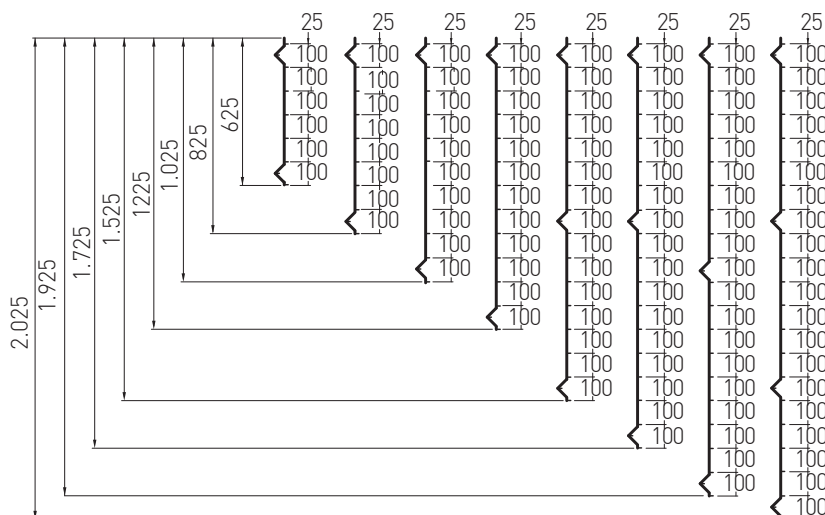

PANNEAU BRICOHÉRCULES® PLUS

GARANTIE
10
ANS

CARACTÉRISTIQUES

Diamètre du fil plastifié (mm)	Maille (mm)	Longueur (mm)	Hauteur (mm)	Nombre de plis
4,00	100x55	2.000 - 2.500	625	2
			825	2
			1.025	2
			1.225	2
			1.525	3
			1.725	3
			1.925	3
			2.025	4

Autres dimensions sur demande.

DIMENSIONS STANDARDS

INSTALLATION

Poteau	Accessoire	Entraxes poteaux (mm)	
		Longueur panneau 2.000	Longueur panneau 2.500
Easyclip®	Clip polyamide / aluminium / inox	2.020	2.520
Profix®	-	2.040	2.540
Quickfix®	Collier polyamide / métal	2.020	2.520
	Accessoire Quickfix® pour panneaux	2.050 (+/-10)	2.550 (+/-10)
Hércules®	Collier Hércules®	2.025 (+10/-20)	2.525 (+10/-20)
	Collier Ultrafix®	2.025 (+10/-20)	2.525 (+10/-20)
	Pièce de fixation Hércules®	2.025 (+/-10)	2.525 (+/-10)
60x60 MRT	Fixation polyamide	2.030 (+10/-5)	2.530 (+10/-5)