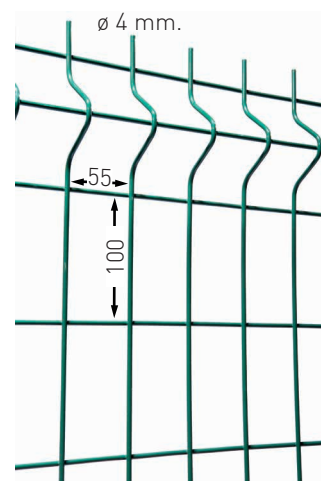

PANNEAU BRICOHÉRCULES® PLUS

GARANTIE
10
ANS

CARACTÉRISTIQUES

Diamètre du fil plastifié (mm)	Maille (mm)	Longueur (mm)	Hauteur (mm)	Nombre de plis
4,00	100x55	2.000 - 2.500	625	2
			825	2
			1.025	2
			1.225	2
			1.525	3
			1.725	3
			1.925	3
			2.025	4

Autres dimensions sur demande.

DIMENSIONS STANDARDS

INSTALLATION

Poteau	Accessoire	Entraxes poteaux (mm)	
		Longueur panneau 2.000	Longueur panneau 2.500
Easyclip®	Clip polyamide / aluminium / inox	2.020	2.520
Profix®	-	2.040	2.540
Quickfix®	Collier polyamide / métal	2.020	2.520
	Accessoire Quickfix® pour panneaux	2.050 (+/-10)	2.550 (+/-10)
Hércules®	Collier Hércules®	2.025 (+10/-20)	2.525 (+10/-20)
	Collier Ultrafix®	2.025 (+10/-20)	2.525 (+10/-20)
	Pièce de fixation Hércules®	2.025 (+/-10)	2.525 (+/-10)
60x60 MRT	Fixation polyamide	2.030 (+10/-5)	2.530 (+10/-5)

ACCESSOIRE PANNEAU MUR

- Il permet de fixer le panneau sur un mur sans utiliser de poteau.

ESTHÉTIQUE

PLASTIFIÉ

10 Couleurs RAL standard:

Plus de 200 couleurs RAL possibles

- Fil d'acier galvanisé selon la norme EN 10244-2.
- Panneau soudé selon la norme EN 10223-7.
- Plastifié par application électrostatique par un processus de phosphatation microcristalline. Épaisseur du polyester: 100 microns minimum