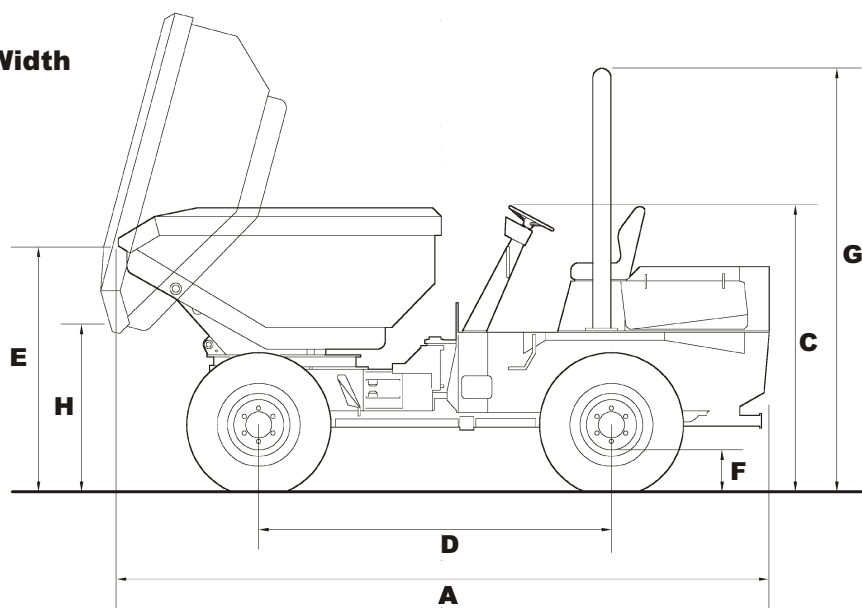

Power Swivel 4WD Dumpers

B= Overall Width

DIMENSIONS (mm)						
	PS2000	PS3000	PS3500H	PS4000H	PS5000	PS6000
A	3800	3850	3850	4270	4550	4590
B	1800	1860	1860	1910	2075	2095
C	1770	1860	1860	1890	2070	2160
D	1950	1950	1950	1950	2450	2450
E	1270	1500	1500	1600	1690	1760
F	275	300	300	330	308	380
G	2635	2680	2680	2795	2835	2910
H	1000	1100	1100	1030	1060	1100
Weight	2320	2550	2380	2840	4000	4270