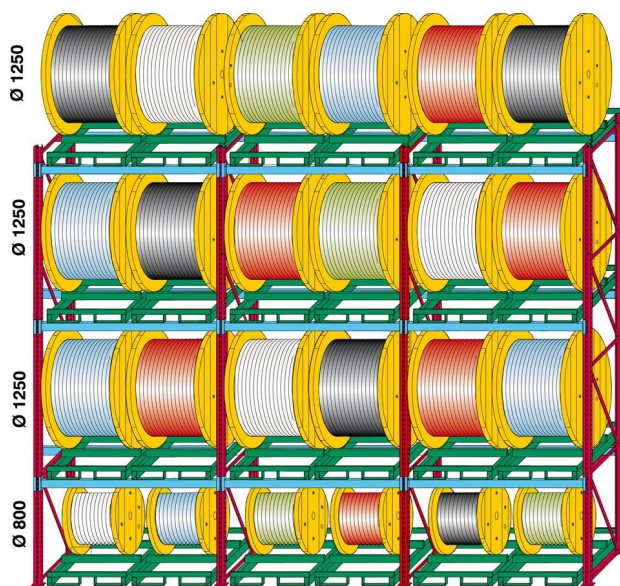

RACK PALETTISE POUR TOURETS

Rack de stockage

- hauteur : 4500 mm
- profondeur : 1000 mm
- largeur 1800 mm

Charge maxi par niveau : 2000 kg

Charge maxi totale : 6100 kg (uniformément répartie)

Possibilité de fabrication sur mesures

PALETTE PORTE TOURET

Pour touret diamètre 600 à 1500 mm.

Possibilité de fabrication sur mesures

Code INPT13