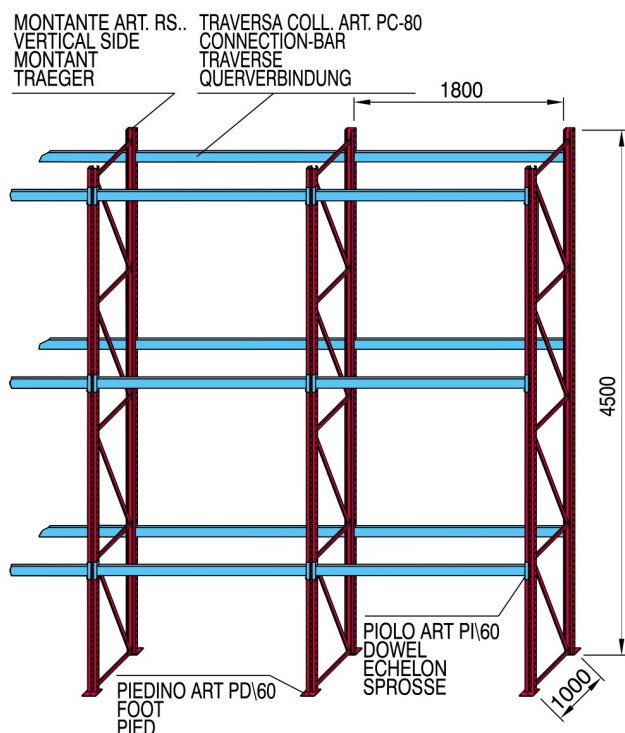

RACK PALETTISE POUR TOURETS

Rack de stockage

- hauteur : 4500 mm
- profondeur : 1000 mm
- largeur 1800 mm

Charge maxi par niveau : 2000 kg

Charge maxi totale : 6100 kg (uniformément répartie)

Possibilité de fabrication sur mesures

PALETTE PORTE TOURET

Pour touret diamètre 600 à 1500 mm.

Possibilité de fabrication sur mesures

Code INPT13