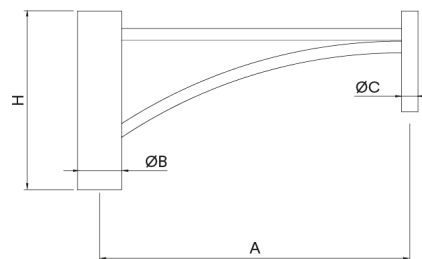

Console pour Mât Essentials

IRDEC80

Console pour mât en acier galvanisé à chaud, coloris noir texturé RAL 9005.

Ref.	H	A	ØB	ØC
IRDEC80	460	800	114	42

[Fiche de projet](#) | [CAD](#) | [Catalogue](#) | [Image HD](#)