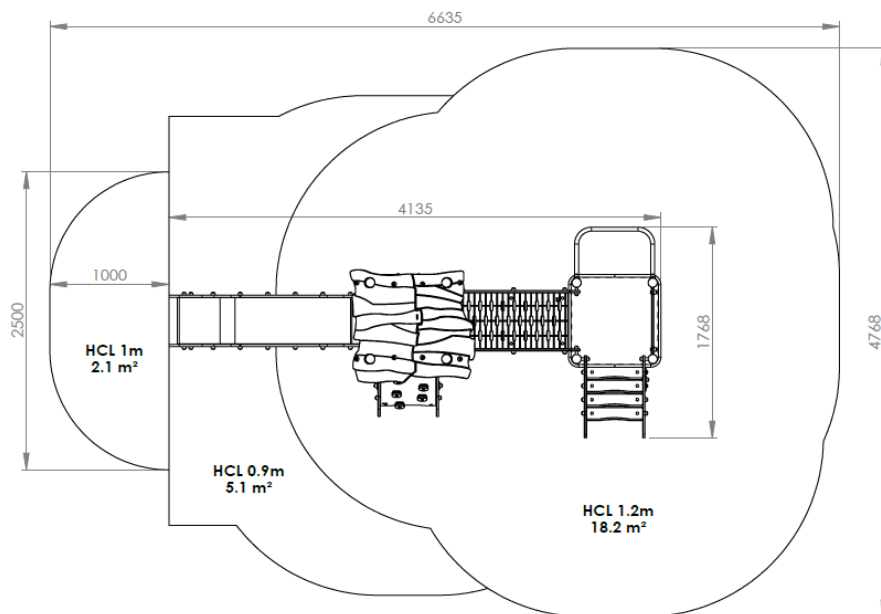

crea

AMA21205I C1

Gamme Amazonie

COMPOSITION	
Tour sans toit 1200	1
Tour avec toit 900	1
Escaliers	1
Toboggan glissière INOX	1
Mât de pompier	1
Passerelle rigide	1
Plan d'escalade	1
Panneau de manipulation	1

Poteaux inox RONDS Ø76.1mm
Plancher tôle INOX larmé
Panneaux et toits HDPE

Métallerie et visserie 100% INOX

Une Question ? Contactez **Créa**
directement sur :

Commercial@creacomposite.fr

ou

02.41.55.89.48