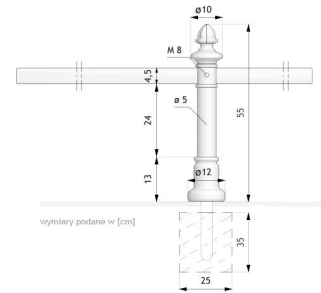

Potelet Solo 01.053

Visualisation

Dimensions

Données techniques

MEASUREMENT

- hauteur du sol: 55cm
- hauteur complète: 100cm
- feuillards - longueur jusqu'à 250cm

POIDS

- 10kg

MATÉRIAU

- construction: en acier noir ou inoxydable

Note