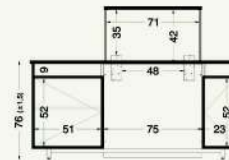

### standard

**MV-A2**  
76 x 75 cm

**MV-B**  
83 x 75 cm

existe en 2 tailles.

#### exclusivité:

- ultra-compact: 65 x 71 cm
- écran jusqu'à 52 cm de large
- fonctionne avec une mini UC
- goulotte double compartiment.

**MV-A3**  
65 x 71 cm

## Chaire multimédia

**MV-CM**  
160 x 75 cm

pour enseignant, permet de gérer des projections et du son, tout en étant parfaitement sécurisé.

## Paillasse

**MV-P**  
largeur sur mesure x 75 cm

paillasse pour salle de SVT, dimensions à la demande.  
goulotte double compartiment sur le dessus de la table pour branchements d'appareils.

images et photos non contractuelles  
Marques et modèles déposés  
Fabrication française  
© copyright Décadrages  
RCS Paris B 432 009 231