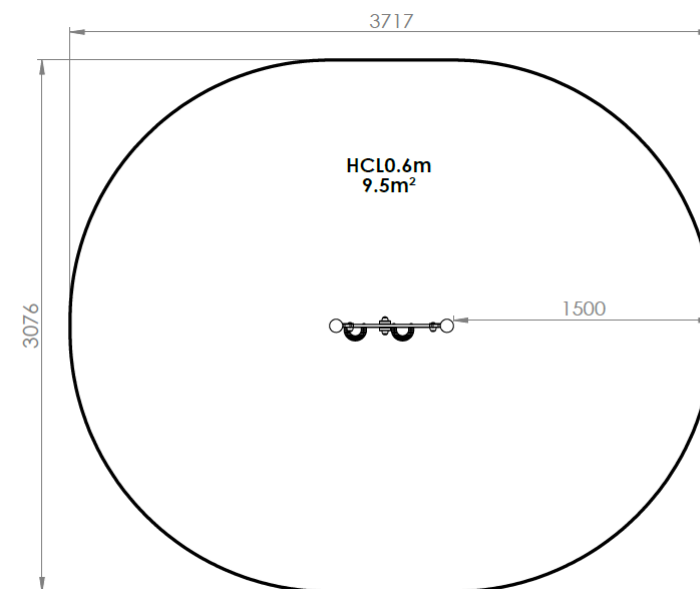

# Pml01

ZONE D'IMPACT

Longueur 750 mm  
Hauteur totale : 1200mm

Microparc  
Enfants de 8 mois à  
7 ans

Panneaux habillage polyéthylène  
19 mm HDPE500  
Poteaux Inox diamètre 76.1 mm  
Visserie inox

HCL 0.6 m : 9.5 m<sup>2</sup>