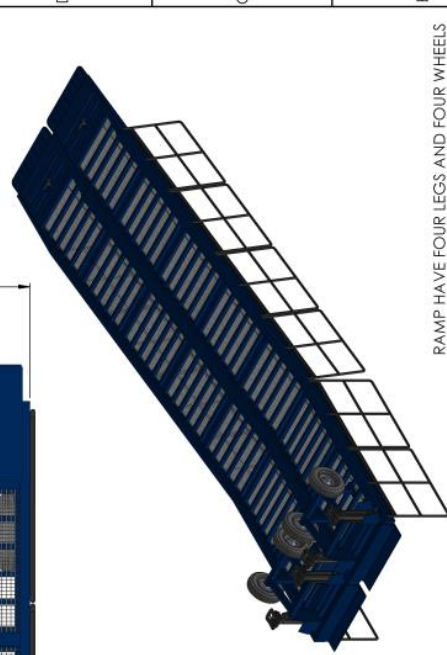

SPÉCIFICATIONS

Paramètres	VERSION
Capacité statique	20t
Largeur utile	3 040 mm
Largeur totale	3 140 mm
Longueur totale	10 300 mm
Longueur plan incliné	7 900 mm
Longueur plateforme	2 400 mm
Casquette de reprise	300 mm
Rambardes latérales	120 cm, démontables, en extérieur
Pente	
• mini	11,39 %
• maxi	17,72 %
Hauteur ajustable	
• mini	0,90 m
• maxi	1,40 m

Siège Social :
Carrer Doctor Palau, N°8 AD600 Sant Julià de
Lòria Andorre – Tel +376 390 036
NRT : L-711694-Z | N° Registre : 16585

RAMP HAVE FOUR LEGS AND FOUR WHEELS

NAME SURNAME	DATE	SIGN	QUANTITY	MATERIAL	PAGE NO
DRAWN BY: H. CANSEVER	25.09.2022			1/2
CONTROL: A. NEPBILCI	25.09.2022				
APPROVAL: S. ENTOMANN	25.09.2022				
SCALE: 1:50					
PART/ASSEMBLY NAME					
DRAWING DESCRIPTION					
AZ MACHINERY - S.L.L. Materials of Elevation et Maintenance					
11 rue des saules - 68 000 PALAISEAU CEDEX FRANCE - France					
Site: 82104 158 001, TPA: 1182 82104 158, N° 0181					
DRAWING NO.					
FORMAT					
AZ BIG KING FOOT					
#U5SV					
CAPACITY: 20000 KG					