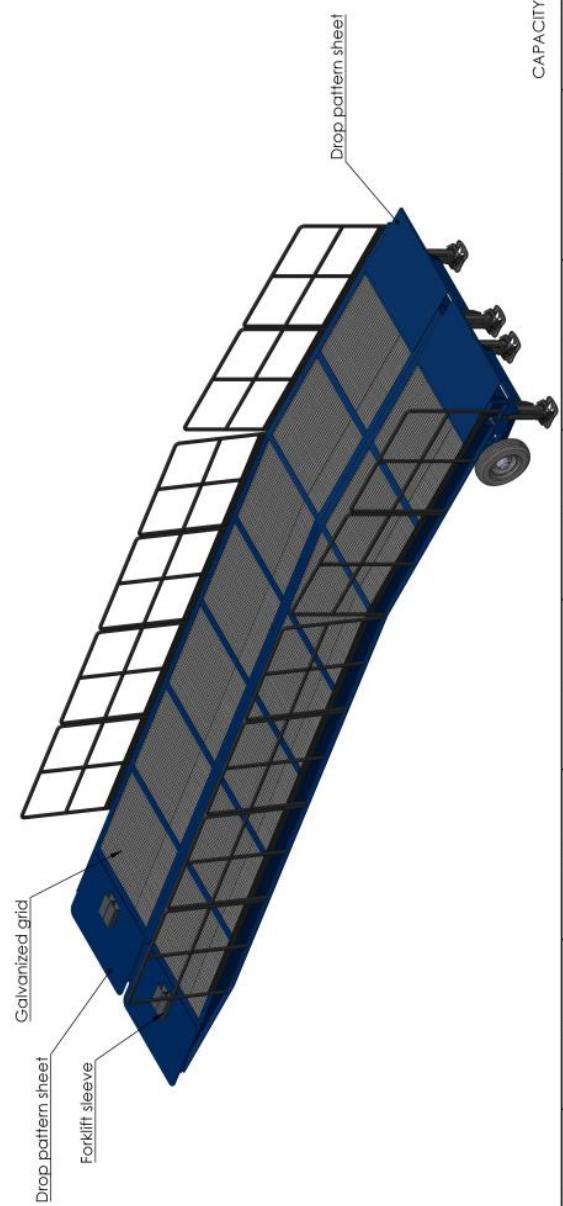

RAMPE MOBILE AZ RAMP BIG FOOT

DESCRIPTION

RAMPE MOBILE KING VERSION BIG FOOT

Idéale pour l'utilisation en casse, déchetterie, chantiers nécessitant le chargement / déchargement d'engins volumineux, machines larges. Dés-accouplable en deux parties identiques mobiles et indépendantes, celle-ci vous permettra de décharger toutes types de machines quelle que soit sa largeur. Sa Plate-forme d'accès pleine vous permettra un accès facilité avec tous types de matériels de manutention et de BTP. Les deux parties de cette rampe sont utilisables indépendamment l'une de l'autre, ou ensemble.

SPÉCIFICATIONS

Paramètres	VERSION
Capacité statique	20t
Largeur utile	3 040 mm
Largeur totale	3 140 mm
Longueur totale	10 300 mm
Longueur plan incliné	7 900 mm
Longueur plateforme	2 400 mm
Casquette de reprise	300 mm
Rambardes latérales	120 cm, démontables, en extérieur
Pente	
• mini	11,39 %
• maxi	17,72 %
Hauteur ajustable	
• mini	0,90 m
• maxi	1,40 m

Siège Social :
Carrer Doctor Palau, N°8 AD600 Sant Julià de
Lòria Andorre – Tel +376 390 036
NRT : L-711694-Z | N° Registre : 16585

RAMP HAVE FOUR LEGS AND FOUR WHEELS

NAME SURNAME	DATE	SIGN	QUANTITY	MATERIAL	PAGE NO
DRAWN BY: H. CANSEVER	25.09.2022			1/2
CONTROL: A. NEPBILCI	25.09.2022				
APPROVAL: S. ENTOMANN	25.09.2022				
SCALE: 1:50					
PART/ASSEMBLY NAME					
DRAWING DESCRIPTION					
AZ MACHINERY - S.L.L. Materials of Elevation et Maintenance					
11 rue des saules - 68 000 PALAISEAU CEDEX FRANCE - France					
Site: 82104 158 001, TPA: 1182 82104 158, N° 0181					
DRAWING NO.					
FORMAT					
AZ BIG KING FOOT					
#U5SV					
CAPACITY: 20000 KG					