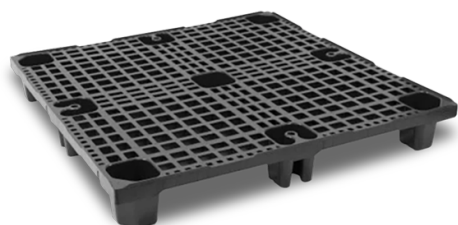

## PALETTE PLASTIQUE 1100 X 1100 POUR TRANSPORT MARITIME

Palette plastique ajourée type australienne

### ■ Points forts du produit

- Palette export, idéale pour le transport en conteneurs maritimes
- Emboîtable en 9 pieds
- Charges : statique 4000 kg - dynamique 1200 kg - rack NA
- Température d'utilisation -20 à +60°C
- Dim. 1100 x 1100 x 138 à 145 mm

### Description technique

Palette plastique carrée de 1100 x 1100 mm idéale pour l'export par conteneurs maritimes et adaptée pour des charges moyennes allant jusqu'à 4000 kg.

Cette palette de type australienne est très robuste et fabriquée en PEHD recyclé noir.

Cette palette plastique ergonomique supporte **4000 kg en charge statique** et **1200 kg en charge dynamique**.

Grâce au **plateau ajouré**, la palette est facile à nettoyer et sèche rapidement.

Sur **9 pieds**, cette palette est **emboîtable**, pour optimiser le transport à vide, mais pas empilable.