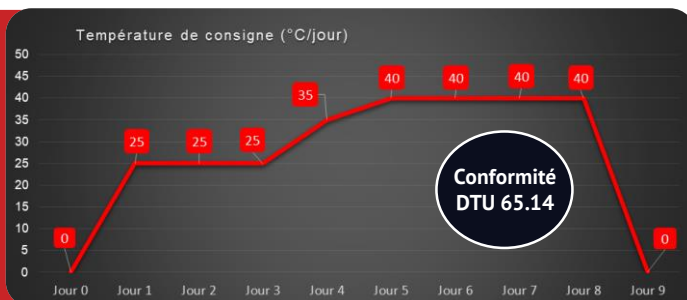

CARACTERISTIQUES TECHNIQUES

Compacte et légère, la chaudière BUZZ est fournie dans une valise portative.