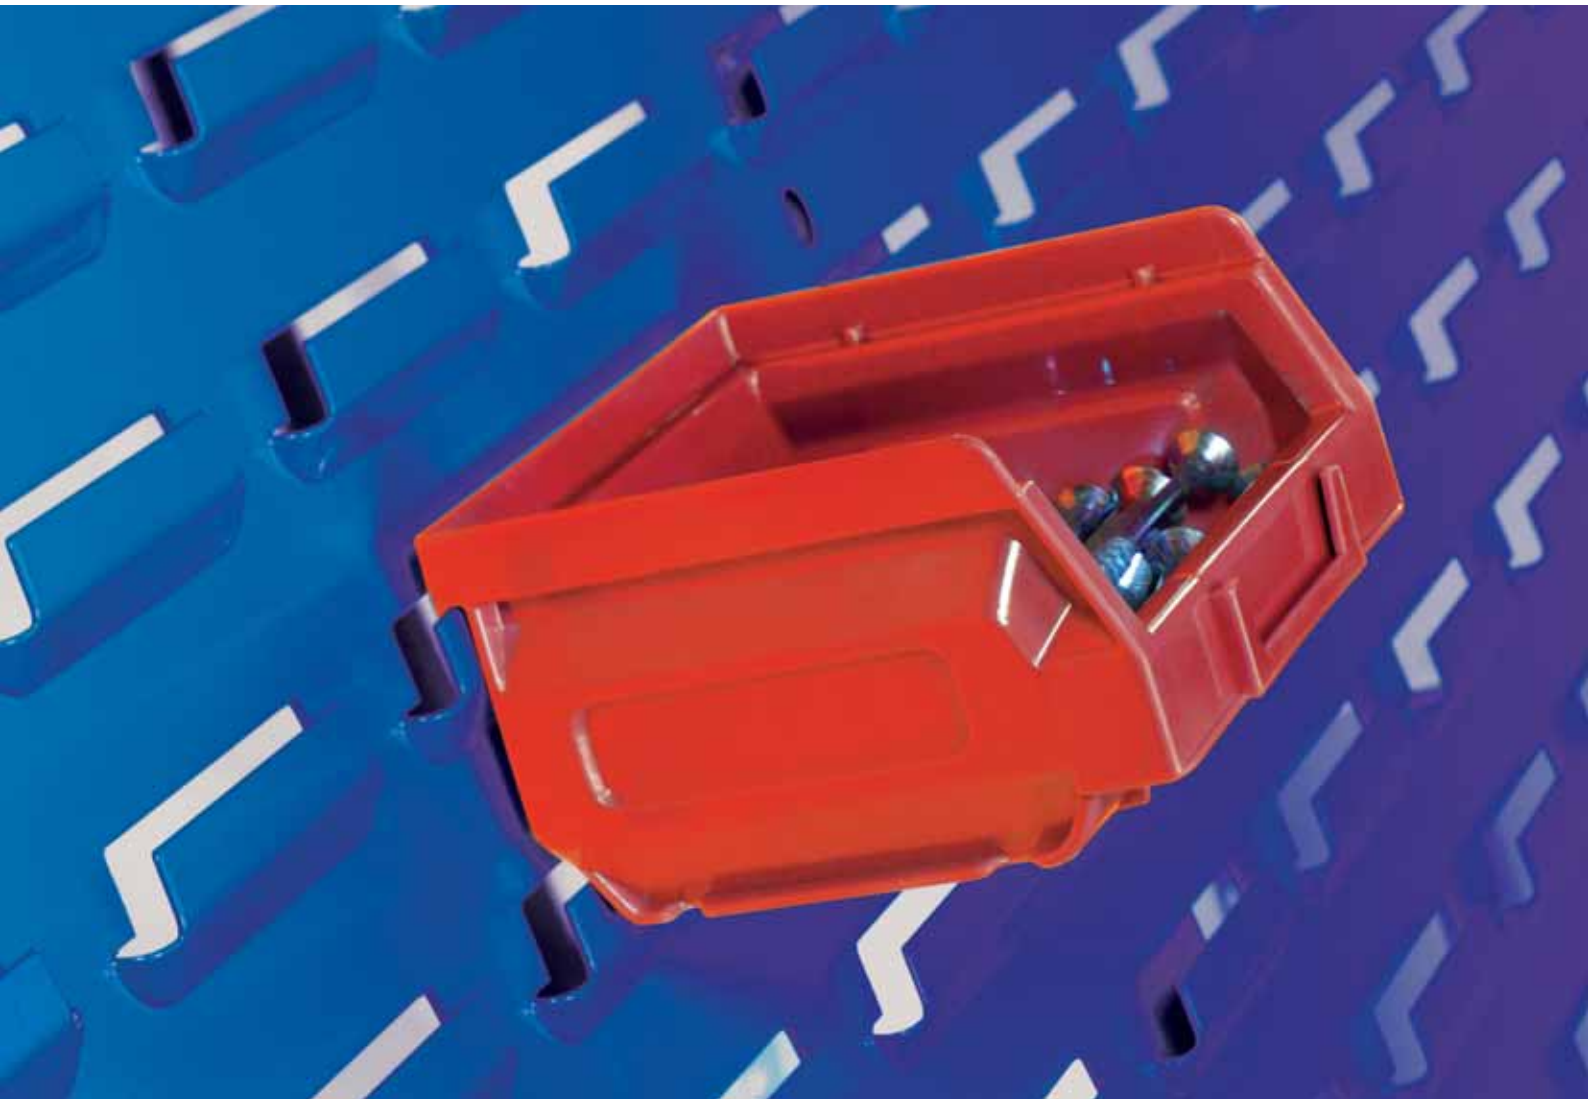

# Systeme bacs à bec

**Bacs  
Panneaux  
Armoires  
Dessertes  
Chariots**

### Bacs à bec plastique

Conception rigide avec côtés renforcés et fond plat. Résistant aux chocs.

Résistant à la plupart des acides, solutions alcalines, graisses et huiles.

Résistant à des températures de -35°C à + 80°C.

Réglette d'accrochage à l'arrière, porte étiquette (livré avec étiquette).

Superposables, adaptés aux transporteurs à rouleaux.

Polyéthylène haute densité (PE HD). 4 coloris et 7 tailles **disponibles en stock**.

### Panneaux et kits panneaux à bacs

Panneaux en tôle d'acier pouvant recevoir des bacs à bec.

Trous de fixation permettant une fixation murale.

Doubles plis pour une meilleure rigidité. Les panneaux sont pourvus de raidisseurs en fer « U ».