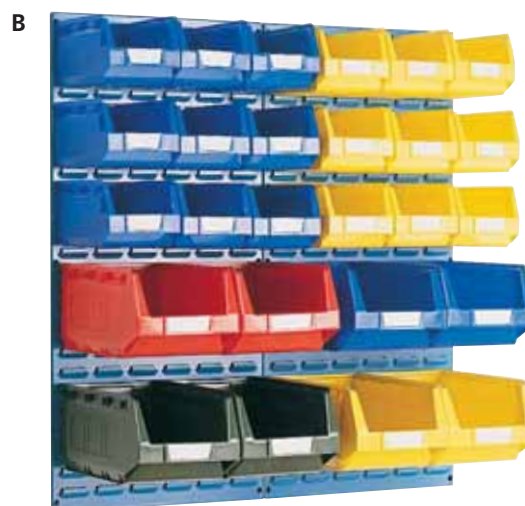

Réglette d'accrochage à l'arrière, porte étiquette (livré avec étiquette).

Superposables, adaptés aux transporteurs à rouleaux.

Polyéthylène haute densité (PE HD). 4 coloris et 7 tailles **disponibles en stock**.

### Panneaux et kits panneaux à bacs

Panneaux en tôle d'acier pouvant recevoir des bacs à bec.

Trous de fixation permettant une fixation murale.

Doubles plis pour une meilleure rigidité. Les panneaux sont pourvus de raidisseurs en fer « U ».

Finition peinture époxy bleu RAL 5010.

Composez votre panneau à bacs ou choisissez une combinaison Parmi les kits proposés (bacs vendus dans la couleur présentée).

Modèle	Panneau L x H (mm)	Bacs	Référence	Prix (€)
	457 x 495	0	140 25 147.11	21.70
	457 x 990	0	140 25 148.11	36.20
	457 x 1486	0	140 25 149.11	50.70
	457 x 1981	0	140 25 240.11	74.60
<b>A</b>	(2x) 457 x 495	32 x no.2	140 30 012.11	99.40
<b>B</b>	(2x) 457 x 991	18 x no.3, 8 x no.4	140 30 014.11	207.00

### Desserte à bacs

- Très robuste, double face avec panneaux à bacs.
- Dimensions LxPxH (mm) 1115 x 600 x 1150.
- 4 roulettes, 2 fixes et 2 pivotantes à frein.
- Dessus 4 rebords et caoutchouc rainuré
- Portes en option, nous consulter.