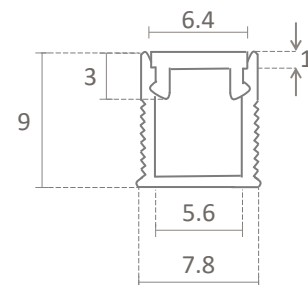

## PROFILE ALUMINIUM

SLIM

- Description : Profilé aluminium pour ruban LED HEXALINE SLIM
- Corps : Aluminium anodisé
- Corps Diffuseur : Polycarbonate
- Diffuseur : Ouverture / fermeture à clip rapide
- Dissipateur thermique : Oui
- Domaines d'application : Plafonds, murs, meubles, étagères

- Coloris :

Référence	Modèle
5415210	Profilé aluminium SLIM 7.8 x 9 x 2000 mm
5415220	Diffuseur SLIM Click rapide givré 2000 mm

Référence	Accessoire
5415230	Embout SLIM
5415240	Clip de fixation SLIM