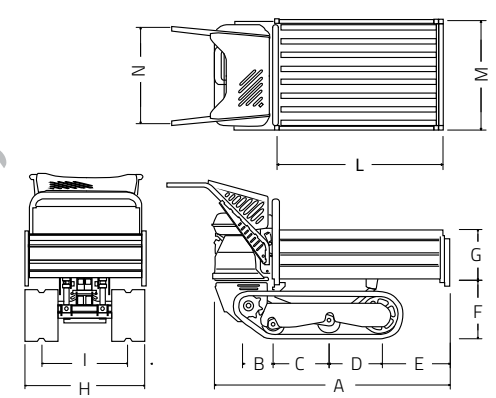

## Dati tecnici / Données techniques

	<b>Motore / Moteur</b> Benzina / Essence	Briggs & Stratton S 550 4 hp
	<b>Trasmissione / Transmission</b> Tipo / Type Marcia ridotta / Vitesse réduite Marcia veloce / Vitesse rapide Retromarcia / Inverser	meccanica / mécanique 2,2 Km/h (1.4 mph) 3,9 Km/h (2.4 mph) 1,9 Km/h (1.2 mph)
	<b>Sottocarro cingolato / Châssis</b> Larghezza cingoli / Largeur de voie Rulli oscillanti con ingrassatore / Rouleaux oscillants avec graisseur Regol. tensione cingoli aut. a molla / Piste tension ajustement autom. par ressort	180 mm (7.1 in) 2 Si/ Oui
	<b>Prestazioni e dimensioni / Performances et dimensions</b> Capacità operativa / Capacité opérationnelle Peso / Poids Cassone lunghezza / longueur de caisse Cassone larghezza / largeur de boîte	350 Kg (772 lb) 193 Kg (425.5lb) da 1000 a 1200 mm (39.4 to 47.2 in) da 740 a 1040 mm (24.4 to 36.2 in)

	mm	in
(A)	1670	65.8
(B)	145	5.7
(C)	330	13
(D)	335	13.2
(E)	270	10.6
(F)	360	14.2
(G)	225	8.86
(H)	660	26
(I)	480	18.9
(L)	1000	39.4
(M)	740	29.1
(N)	600	23.6

## Dati tecnici / Données techniques

	<b>Motore / Moteur</b> Benzina / Essence	Honda Gx 160 5 hp
	<b>Trasmissione / Transmission</b> Tipo / Type Marcia ridotta / Vitesse réduite Marcia veloce / Vitesse rapide Retromarcia / Inverser	meccanica / mécanique 2,2 Km/h (1.4 mph) 3,9 Km/h (2.4 mph) 1,9 Km/h (1.2 mph)
	<b>Sottocarro cingolato / Châssis</b> Larghezza cingoli / Largeur de voie Rulli oscillanti con ingrassatore / Rouleaux oscillants avec graisseur Regol. tensione cingoli aut. a molla / Piste tension ajustement autom. par ressort	180 mm (7.1 in) 2 Si/ Oui
	<b>Prestazioni e dimensioni / Performances et dimensions</b> Capacità operativa / Capacité opérationnelle Peso / Poids Cassone lunghezza / longueur de caisse Cassone larghezza / largeur de boîte	400 Kg (882 lb) 195 Kg (430 lb) da 1000 a 1200 mm (39.4 to 47.2 in) da 740 a 1040 mm (24.4 to 36.2 in)