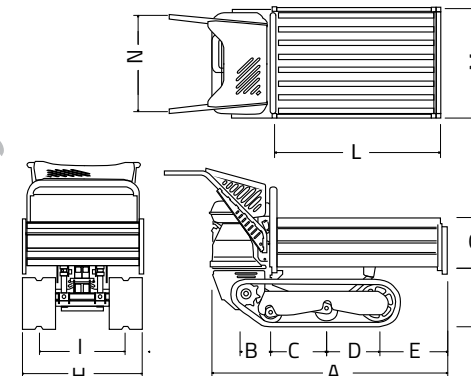

	mm	in
(A)	1670	65.8
(B)	145	5.7
(C)	330	13
(D)	335	13.2
(E)	270	10.6
(F)	360	14.2
(G)	225	8.86
(H)	660	26
(I)	480	18.9
(L)	1000	39.4
(M)	740	29.1
(N)	600	23.6

## Dati tecnici / Données techniques

	<b>Motore / Moteur</b> Benzina / Essence	Honda Gx 160 5 hp
	<b>Trasmissione / Transmission</b> Tipo / Type Marcia ridotta / Vitesse réduite Marcia veloce / Vitesse rapide Retromarcia / Inverser	meccanica / mécanique 2,2 Km/h (1.4 mph) 3,9 Km/h (2.4 mph) 1,9 Km/h (1.2 mph)
	<b>Sottocarro cingolato / Châssis</b> Larghezza cingoli / Largeur de voie Rulli oscillanti con ingrassatore / Rouleaux oscillants avec graisseur Regol. tensione cingoli aut. a molla / Piste tension ajustement autom. par ressort	180 mm (7.1 in) 2 Si/ Oui
	<b>Prestazioni e dimensioni / Performances et dimensions</b> Capacità operativa / Capacité opérationnelle Peso / Poids Cassone lunghezza / longueur de caisse Cassone larghezza / largeur de boîte	400 Kg (882 lb) 195 Kg (430 lb) da 1000 a 1200 mm (39.4 to 47.2 in) da 740 a 1040 mm (24.4 to 36.2 in)

	mm	in ...
(A)	1670	65.8
(B)	145	5.7
(C)	330	13
(D)	335	13.2
(E)	270	10.6
(F)	360	14.2
(G)	225	8.86
(H)	660	26
(I)	480	18.9
(L)	1000	39.4
(M)	740	29.1
(N)	600	23.6

 **Cormidi**  
Via Fonte, 342  
Roccadaspide (SA) Italy  
tel +39 0828 943688  
fax +39 0828 943963