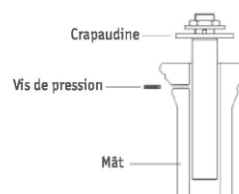

CHAMBORD N°2 BEAUHARNAIS / CHEVERNY / JAVA / CHAUMONT
Montmartre 2	✓
Montmartre 3	✓
Montmartre 4	Sur demande
Trinité 1 et 2	✓
Lavoisier 1 et 2	Non compatible
Lavoisier 3	Non compatible
Lavoisier 4	Non compatible
Rue de la Paix 1 et 2	✓
Rue de la Paix 3	✓
Chenonceau 1 et 2	✓
De Sartines 1 et 2	Non compatible
Rafale	✓
Carcassonne	Non compatible
Gavaud	Non compatible
Trianon 2	Sur demande
Cheverny 2 et 3	Non compatible
DZARI classic	Sur demande

Compatibilité Crosses et Bouquets