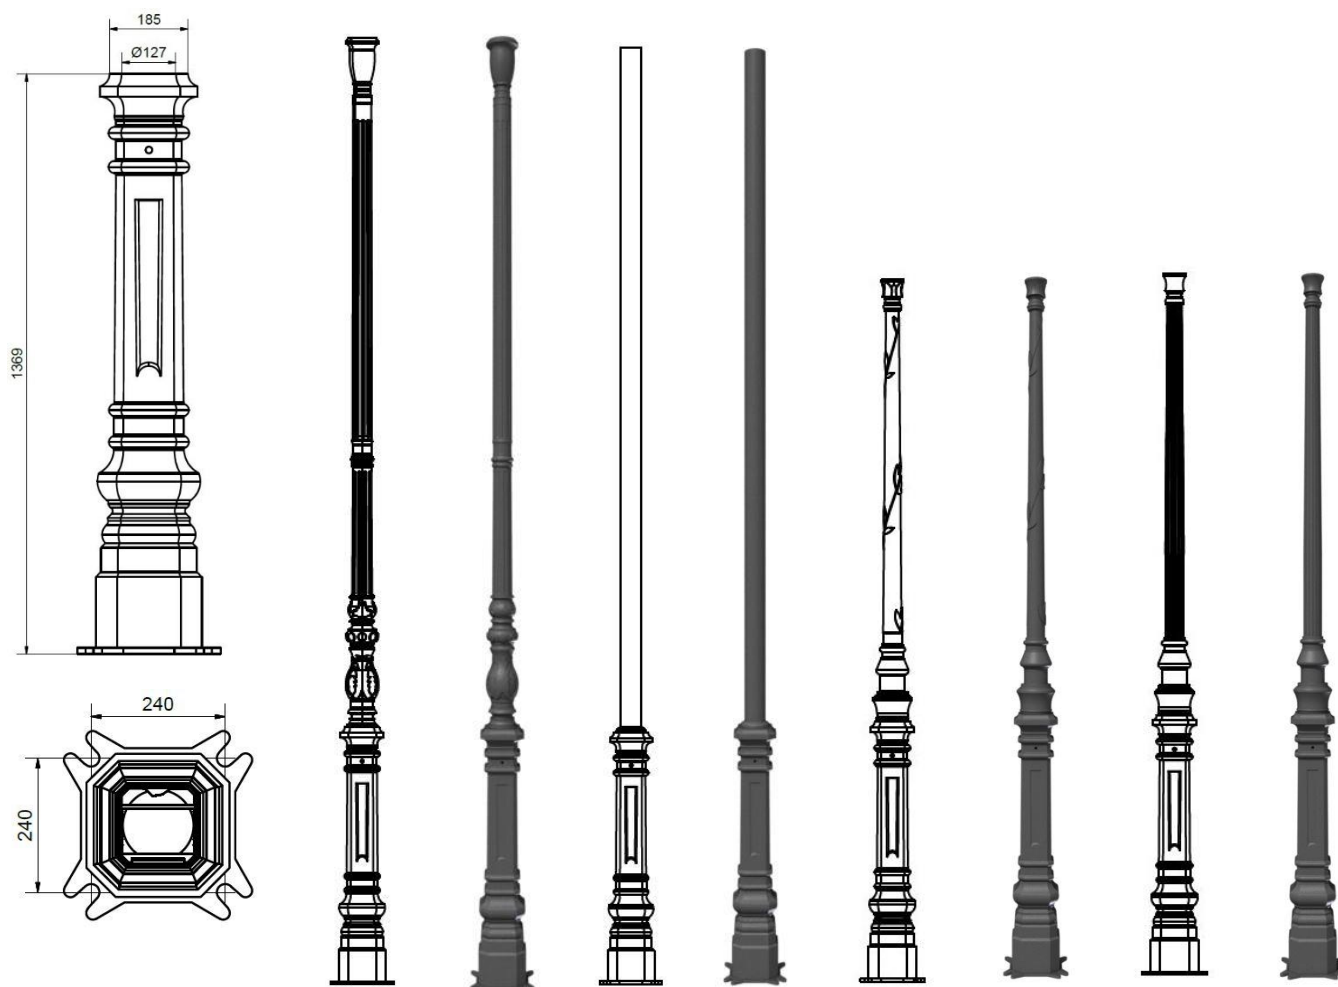

FICHE TECHNIQUE CHAMBORD N°2 BEAUHARNAIS / CHEVERNY / JAVA / CHAUMONT V1 - 06032018

Versions, Dimensions et Fixations

| | CHAMBORD N°2 BEAUHARNAIS Cannelé | | CHAMBORD N°2 JAVA Rond | | CHAMBORD N°2 CHEVERNY Lierre | CHAMBORD N°2 CHAUMONT Cannelé |
|--|---|-------------|---|-------------|------------------------------------|-------------------------------------|
| Hauteur (H) | 5m10 | 4m10 | 5m11 | 4m10 | 3m70 | 3m70 |
| Poids (kg) | 199 kg | 167 kg | 120 kg | 110 kg | 160 kg | 160 kg |
| Entraxe de fixation <i>Voir détail ci-dessus</i> | 240 x 240 mm | | | | | |
| Tiges de scellement | Ø24 x 500 | | | | | |
| Dimensions de la porte | 91 x 530 | | | | | |
| Crapaudine nécessaire (lanterne en top) |  | | Embout de fut Ø49 - Lg 300 mm Embout fileté 20/27 PDG | | | |
| Diamètre de section (emmanchement crose) | Ø78 | | | | | |

FICHE TECHNIQUE CHAMBORD N°2 BEAUHARNAIS / CHEVERNY / JAVA / CHAUMONT

V1 - 06032018

Finition

Fonte traditionnelle de qualité GL-250 ouvragée à partir de moules fidèles aux plans originels.

Sablage – contrôle visuel – retouche manuelle.