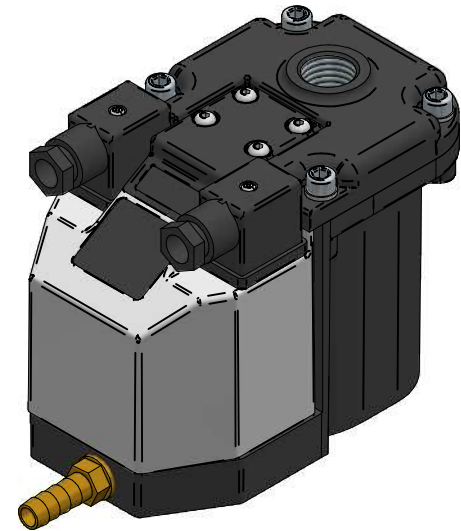

					
	NAME	DATE			
DRAWN	FK	02-12-2016	KAPTIV-ES		
CHECKED					ARTIKEL NUMBER:
JORC industrial BV Pretoriastraat 28 6413 NN, Heerlen, The Netherlands National Tel: 045 524 24 27 Fax: 045 524 19 79 International Tel +31 45 524 24 27 Fax +31 45 524 19 79			SIZE A4	Material:	REV A
			ALL dimensions are in millimetres unless otherwise stated		