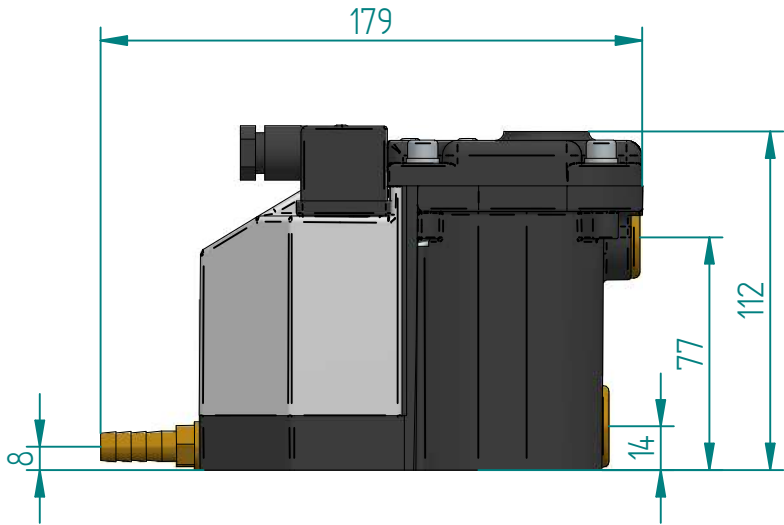

					
	NAME	DATE			
DRAWN	FK	02-12-2016	KAPTIV-ES		
CHECKED					ARTIKEL NUMBER:
JORC industrial BV Pretoriastraat 28 6413 NN, Heerlen, The Netherlands National Tel: 045 524 24 27 Fax: 045 524 19 79 International Tel +31 45 524 24 27 Fax +31 45 524 19 79			SIZE A4	Material:	REV A
			ALL dimensions are in millimetres unless otherwise stated		