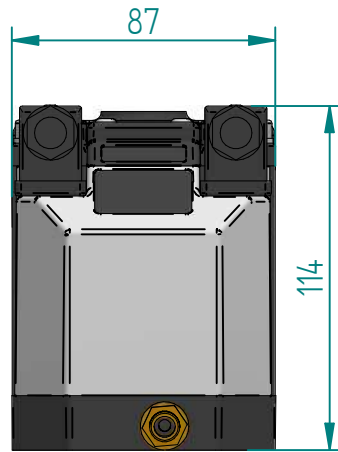

					
	NAME	DATE			
DRAWN	FK	02-12-2016	KAPTIV-ES		
CHECKED					ARTIKEL NUMBER:
JORC industrial BV Pretoriastraat 28 6413 NN, Heerlen, The Netherlands National Tel: 045 524 24 27 Fax: 045 524 19 79 International Tel +31 45 524 24 27 Fax +31 45 524 19 79			SIZE A4	Material:	REV A
			ALL dimensions are in millimetres unless otherwise stated		